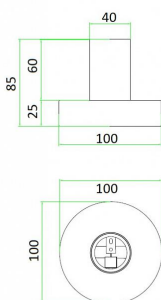

Plafonnier / Applique Métal S E27 Noir

Numéro d'article 141716

BAl Plafonnier / Applique murale en Métal S E27 Noir 85x100mm Classe 2 Câble 2x0.75mm² Max 60W

Cette douille en métal pour lampes E27 peut être montée au mur ou au plafond. Équipée d'un manchon intérieur en plastique dans lequel la lampe peut être installée.