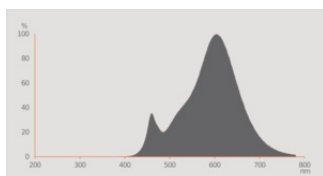

Données photométriques

Teinte de couleur (désignation)	Blanc chaud
Flux résiduel en fin de vie nomi	0.95
Ecart-type de correspondance de couleur	≤ 6 sdcM
Flux lumineux nominale	806 lm
Flux lumineux	806 lm
Efficacité lumineuse	89 lm/W
Gamme de t° de couleur ajustables	2700 K
Temp. de couleur	2700 K
Ra Indice de rendu des couleurs	80
Indice du papillotement (PstLM)	≤ 1
Indice de l'effet stroboscopique (SVM)	≤ 0.4

Données techniques légères

Angle de rayonnement	180 °
Temps d'amorçage	< 0.5 s

DIMENSIONS ET POIDS

Poids du produit	43,00 g
Diamètre	60,00 mm
Diamètre maximum	60 mm
Longueur	112,00 mm
Largeur	60 mm
Largeur (y compris les luminaires ronds)	60 mm
Hauteur	60 mm
Hauteur (luminaires cycliques inclus)	60 mm
Forme de l'ébauche [PICOS]	A60