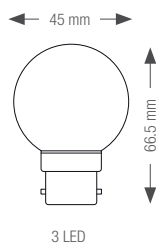

AMPOULES LED SMD B22 FIXES

050993

050994