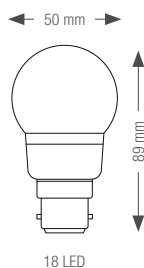

AMPOULES LED SMD B22 FIXES

050993

050994