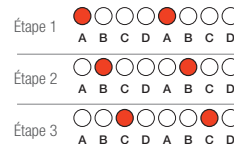

## AMPOULES LED B22 À CHANGEMENT DE COULEUR

058925

059080

Exemple d'animation synchronisée (défilement)

- Magic'LED : défilement de couleurs en fondu
- Caméléon : défilement de 7 couleurs
- Ampoules préprogrammées : 14 animations synchronisées à suivre, sans animateur