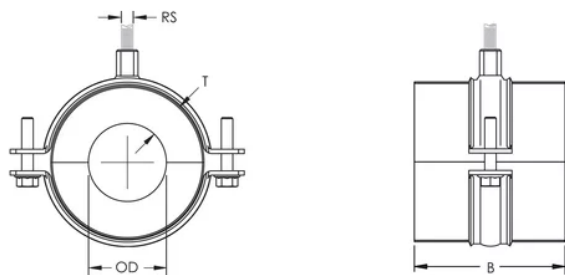

DIAGRAMS

AVERTISSEMENT

Les produits nVent doivent être installés et utilisés conformément aux consignes figurant dans les fiches d'instructions et les documents de formation des produits nVent. Les fiches d'instructions sont disponibles à l'adresse suivante: www.nvent.com et auprès de votre représentant du service client nVent. Une mauvaise installation, une utilisation incorrecte, une application erronée ou toute autre forme de non-respect scrupuleux des instructions et avertissements de nVent peuvent entraîner un dysfonctionnement du produit, des dommages matériels, des lésions corporelles graves et le décès et/ou annuler votre garantie.

Amérique du Nord

+1.800.753.9221

Option 1 – Customer Care

Option 2 – Technical Support

Europe

Netherlands:

+31 800-0200135

France:

+33 800 901 793

Europe

Germany:

800 1890272

Other Countries:

+31 13 5835404

APAC

Shanghai:

+ 86 21 2412 1618/19

Sydney:

+61 2 9751 8500

Our powerful portfolio of brands:
nVent.com **CADDY ERICO HOFFMAN RAYCHEM SCHROFF**
TRACER