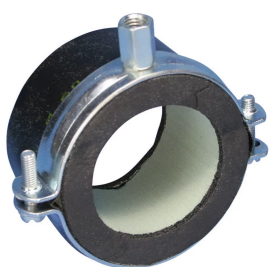

COLLIER DE SERRAGE AVEC ATTACHE ISOLÉE-SIT ET EMBOUTS EN CAOUTCHOUC, 13 MM L'ISOLATION, 27 MM OD, 3/4" TUYAU, 20 DN

CATALOG NUMBER

SCLI13I0027

FEATURES

Pré-montés avec deux colliers de serrage en acier à visser

Fire rating B2 acc. to DIN 4102-1

Fire rating M1 acc. to NFP 92-501

CARACTÉRISTIQUES DU PRODUIT

Article Number: 580120

Insulation Thickness: 13-mm

Material: Steel; Polyisocyanurate

Finish: Électrozingué

Density: 80

Compressive Strength: 520-kPa à 23-°C

Thermal Conductivity: 0,03-W/m-K à 10-°C

Temperature: -40 à 90-°C

Outer Diameter: 27-mm

Pipe Size: 3/4-po

NB/DN: 20

Rod Size: M8;M10

B: 50-mm