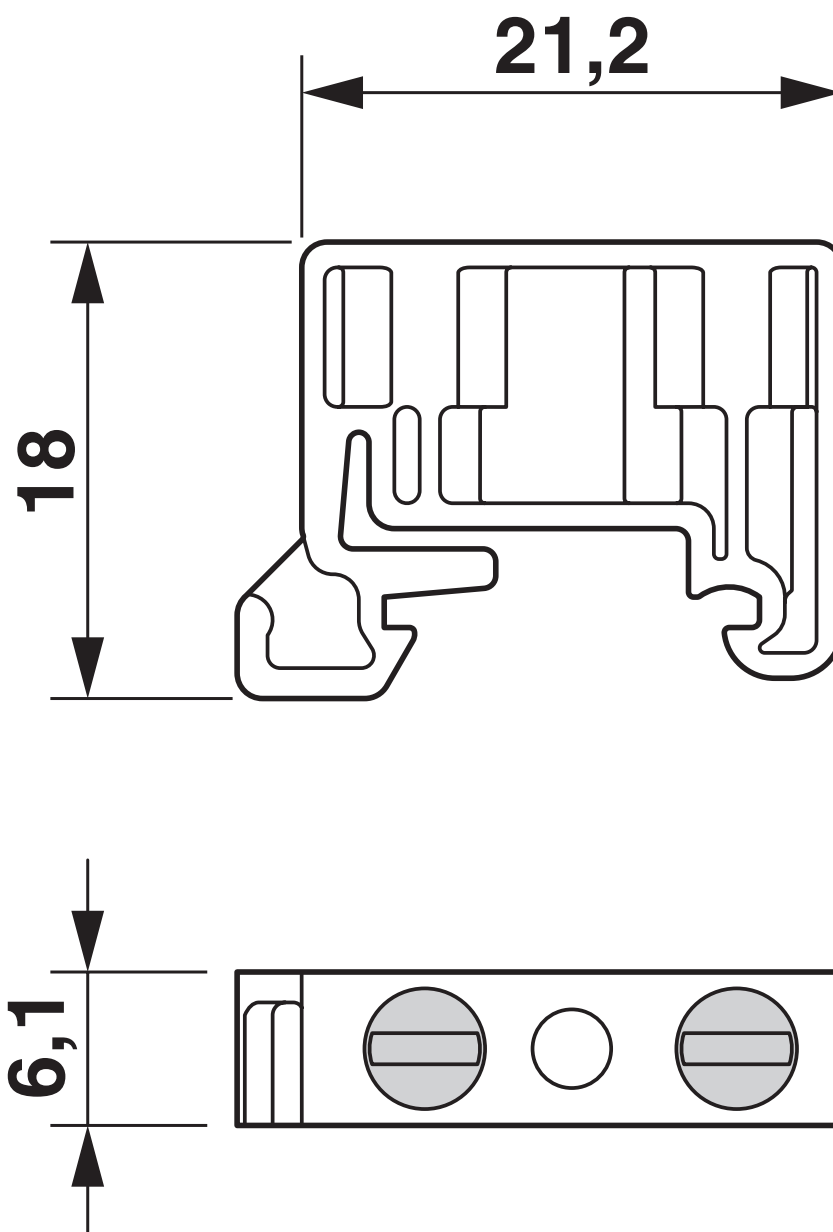

Dessins

Dessin coté