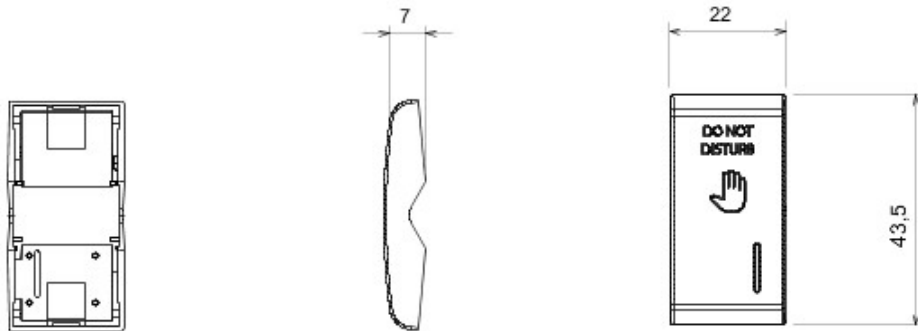

Vaste gamme d'interrupteurs, prises de courant (conformes aux normes nationales et internationales), prises de données, dispositifs pour la gestion du chauffage et du confort, signalisation d'alarmes techniques, éclairage de secours. Les modules Chorus sont proposés dans quatre coloris, blanc brillant, noir satiné, titane vernis et ivoire brillant et dans différentes modularités, 1/2, 1, 2 et 3 modules. Grâce aux supports destinés aux boîtes rectangulaires, carrées et rondes, vous pouvez créer des combinaisons infinies à partir de la gamme de plaques Chorus.

Catégorie	Touche interchangeable	Bouton	Avec diffuseur
Symbole	DND "Ne pas déranger"	Couleur	Titane
Norme	EN 60669-1	Thermopression avec bille	125 °C
Test du fil incandescent	850 °C	N. de modules Chorus	1
Electrocod	140		

DIMENSIONS

SYMBOLE TECHNIQUE

GEWISS S.A.S. 1, Rue du Rio Salado 91940
Les Ulis Cedex
Tel : +33 1 64 86 80 80

www.gewiss.com
www.gewiss@gewiss.fr
Dernière mise à jour 08/08/2019

Les caractéristiques, dimensions, dessins et images sont communiqués à titre purement informatif et peuvent faire l'objet de modification sans aucun préavis