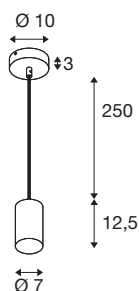

ASTO TUBE

suspension, GU10, longueur de suspension 250 cm, max. 10 W, blanc

La suspension en aluminium ASTO TUBE confère un éclairage personnalisé aux espaces de vie, boutiques, restaurants et hôtels. Elle est disponible au choix à une, deux, trois ou quatre ampoules et avec des réflecteurs dorés, cuivrés ou chromés. Le tout à un excellent rapport qualité-prix. L'ampoule LED GU10 offre un éclairage de qualité sans éblouir. Cette suspension en aluminium peut être installée sur une tension de secteur 230V facilement et rapidement.

INFORMATIONS TECHNIQUES

Réf.	1006432
Douille	GU10
Source	LED GU10 51mm
Nombre de douilles	1
Lampes incluses	Non
Code IP	IP 20
Montage	En saillie
Détails de montage	Plafond
Tension nominale primaire	220-240V ~50/60Hz
Classe de protection	I
Puissance en watts	10 W
Température ambiante	25 °C
Coloris	blanc
Hauteur	12.5 cm
Diamètre	7 cm
Longueur du câble de suspension	250 cm
Poids net	0.508 kg
Poids brut	0.544 kg