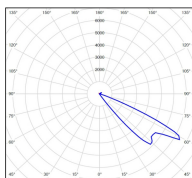

Bamboo

catalogue 2020 p. 144

réf. 105004059

EAN. 3663660161640

Modèle 2

Données techniques

Tension nominale	230V AC
Plage de tension d'entrée	220 - 240 V AC
Driver output	-
Alimentation output	-
Classe	1
IP	44
IK	-
Diffuseur	Polycarbonate opale
Paralume	-
Source	GU10 PAR16 LED
Température de couleur réelle	-
Flux total sortant	- lm
Consommation totale	- W
Classe énergétique	Classe de la lampe (non fournie)
Efficacité lumineuse	-
IRC	-
SDCM	-
Espacement conseillé	- m
(PMR Emoy - 20 lux)	
Hauteur de placement	- m
Largeur du placement	- m
Optique	-
Dimmable	-
Ta	-
Durée de vie LED	-
Plage de température ambiante	-10 ~50°C
UGR	-
ULR	-
Distorsion harmonique THDI	-
Fixation	Oui
Détection	Non
Avec prise IP55	Non

Données logistiques

Dimensions du modèle	H.291 L.99 P.150
Poids net	1.490 Kg
Poids brut	1.740 Kg
Dimensions colis 1	H.400 L.170 P.100

Certifications et garanties

CE	Oui
UL	Non
EAC	Oui
RoHS	Oui
ENEC	Non
Anti-corrosion	25 ans (sur Aluminium)
Technique	5 ans
Electronique	5 ans