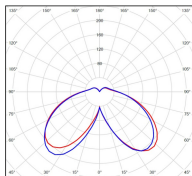

## Données techniques

Tension nominale	230V AC
Plage de tension d'entrée	120 - 277 V AC
Driver output	-
Alimentation output	-
Classe	1
IP	65
IK	-
Diffuseur	PMMA opale
Paralume	-
Source	Module LED intégré
Température de couleur réelle	3000°K warm white
Flux total sortant	2693 lm
Consommation totale	37,4 W
Classe énergétique	A++ / A
Efficacité lumineuse	72
IRC	82
SDCM	-
Espacement conseillé	10 m
(PMR Emoy - 20 lux)	
Hauteur de placement	3,5 m
Largeur du placement	3,5 m
Optique	-
Dimmable	Non
Ta	-
Durée de vie LED	-
Plage de température ambiante	-10 ~50°C
UGR	-
ULR	-
Groupe de risque photobiologique	IEC/EN 62471
Distorsion harmonique THDI	-
Fixation	Tige de scellement sur demande
Détection	Non
Avec prise IP55	Non

## Données logistiques

Dimensions du modèle	H.1093 L.364 P.893
Poids net	0.000 Kg
Poids brut	0.000 Kg
Dimensions colis 1	H.420 L.420 P.890
Dimensions colis 2	H.120 L.500 P.800