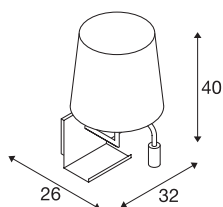

SOMNILA FLEX

applique intérieure, liseuse, version gauche, blanc, LED, 3W, 3000K, avec port USB

Idéale en liseuse ou en lampe de lecture, la gamme de luminaires SOMNILA offre un concept d'éclairage novateur et convivial. En aluminium laqué blanc ou noir, cette élégante applique en saillie se distingue par son mécanisme professionnel allié à la technologie LED moderne. Doté d'une prise USB et de l'indispensable support pour smartphone, ce luminaire apporte un véritable plus. Le spot peut s'orienter en fonction des besoins pour offrir un éclairage ponctuel parfait. La deuxième source lumineuse fait fonction d'éclairage général. Si nécessaire, les deux sources du luminaire peuvent s'allumer indépendamment au moyen des interrupteurs intégrés. Pour s'adapter parfaitement à la pièce, les luminaires sont disponibles en version de montage à gauche ou à droite. Ce luminaire comprend des lampes LED intégrées.

INFORMATIONS TECHNIQUES

Réf.	1003459
Code IP	IP 20
Montage	En saillie
Détails de montage	Applique
Tension nominale primaire	100-240V ~50/60Hz
Courant / tension secondaire	12 V
Classe de protection	I
Puissance en watts	40 W
Température ambiante	45 °C
Température ambiante minimale	-10 °C
Température ambiante maximale	45 °C
Effet stroboscopique (SVM)	0.19
Lumen	120 lm
Température de couleur	3000 Kelvin
Angle de rayonnement	110 °
Coloris	blanc
IRC	90
Données LXXBXX	L70B50
Durée de vie	36000 h
Largeur	32 cm
Hauteur	40 cm
Profondeur	26 cm

Source Lumineuse

916551		Poids net	1.717 kg
		Poids brut	3.008 kg
		Page du BIG WHITE	227