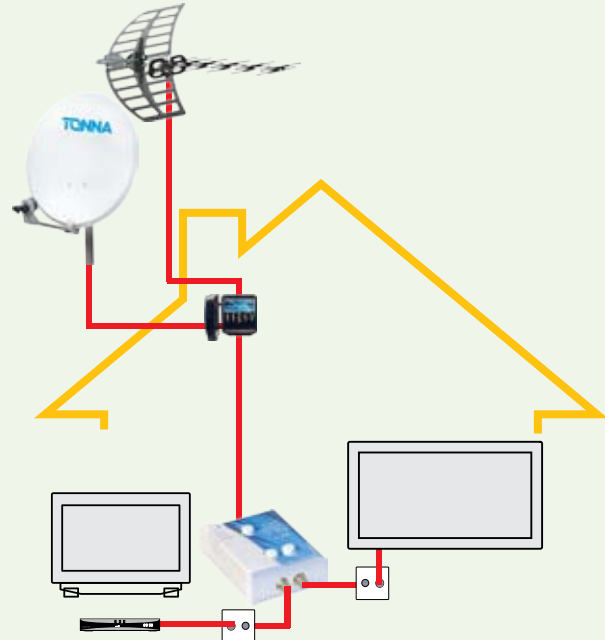

Amplis Intérieur Filtrés 470 - 790 MHz

Amplificateurs d'appartement blindés à alimentation 230 V~
LED témoin de fonctionnement
Amplifient le terrestre ou le terrestre et le satellite

NOUVEAU

+ Produit

Fixation murale ou rail DIN

+ Produit

Réglage de gain &
Permet d'amplifier également le satellite pour les réf. 402671 et 402672

Amplificateurs Répartiteurs Intérieur

Amplificateurs d'intérieur étudiés pour les combles et lieux sans alimentation
Gain de 30 à 37 dB - Téléalimentés par l'adaptateur TNT ou par le téléviseur (5V=)

+ Produit

LED de présence alimentation + Téléalimenté

Amplificateurs Distributeurs mini collectif

2 Entrées pour antennes UHF, VHF ou FM - Réglage des gains en entrée
Ajustage du niveau indépendant par sortie

+ Produit

Peuvent alimenter un préamplificateur de mât