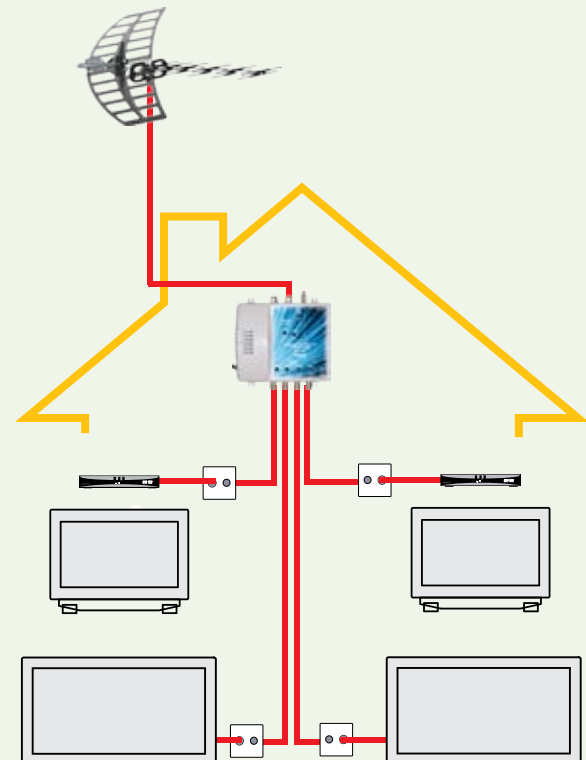

Amplis Intérieur Filtrés 470 - 790 MHz

Amplificateurs d'appartement blindés à alimentation 230 V~
LED témoin de fonctionnement
Amplifient le terrestre ou le terrestre et le satellite

NOUVEAU

+ Produit

Fixation murale ou rail DIN

+ Produit

Réglage de gain &
Permet d'amplifier également le satellite pour les réf. 402671 et 402672

Amplificateurs Répartiteurs Intérieur

Amplificateurs d'intérieur étudiés pour les combles et lieux sans alimentation
Gain de 30 à 37 dB - Téléalimentés par l'adaptateur TNT ou par le téléviseur (5V=)

+ Produit

LED de présence alimentation + Téléalimenté

Amplificateurs Distributeurs mini collectif

2 Entrées pour antennes UHF, VHF ou FM - Réglage des gains en entrée
Ajustage du niveau indépendant par sortie

+ Produit

Peuvent alimenter un préamplificateur de mât