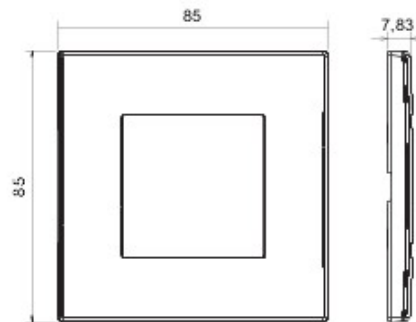

Appareillage résidentiel pour installation en boîte d'encastrement cloisons creuses ou maçonnerie, caractérisé par la sobriété et l'élégance de ses formes classiques. Les plaques en technopolymère sont disponibles en sept couleurs, de 1 poste (2 modules) à 5 postes (2+2+2+2 modules) et peuvent être installées indifféremment aussi bien en position horizontale qu'en verticale. La gamme, développée autour d'un ensemble de mécanismes monoblocs, est disponible en deux couleurs: blanc et ivoire, en finition brillante. Extensible grâce aux mécanismes modulaires de la gamme Chorus.

Catégorie	Plaque	Couleur	Gris foncé
Matière	Technopolymère	Finition	Brillante
Description	1 poste	Test du fil incandescent	650 °C
Thermopression avec bille	70 °C	Norme	EN 60669-1

DIMENSIONS

SYMBOLE TECHNIQUE