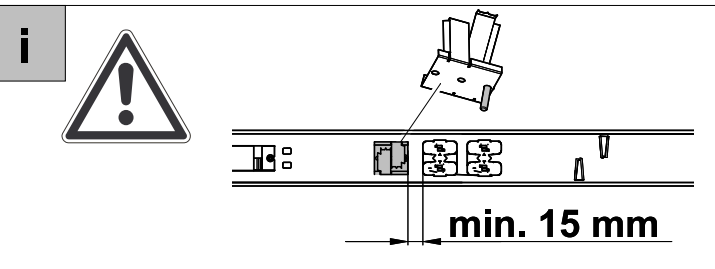

Article no.: 22169847

i **MOUNTING OPTIONS :**
recessed or surface-mounted

1 **MOUNTING OPTION :**
recessed

1 MOUNTING OPTION : surface-mounted

2 MOUNTING OPTIONS : recessed / surface-mounted

Chemische Beständigkeit beachten. Nur kunststoffverträgliche Reinigungsmittel verwenden.
Note: Due to problems with chemical resistance, choose cleaning materials which are suitable for plastic.
Respectez la résistance chimique du matériel; n'utilisez que des détergents compatibles avec les matières synthétiques.
Rispettare la resistenza chimica del materiale; utilizzare solo detersivi compatibili con materiali plastici.
Rekening houden met chemische weerstand. Gelieve enkel reinigingsmiddelen te gebruiken die Kunststoffvriendelijk zijn.