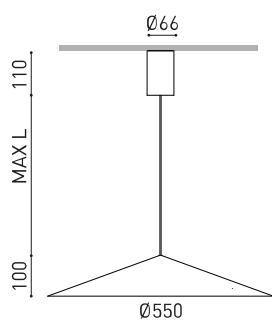

DIMENSIONS

ACCESSOIRES

CORD ACCESSORY

Nom	DUNE 55 BASE 2M DIM DALI 3000K NT
Référence	A4831021NT
Coleur	Noir Texturé - Autres couleurs, veuillez consulter
RAL	9005
Catégorie	SUSPENSION

Type	LED
Flux lumineux brut	735 lm
Température de couleur	3000 K - Autres K, veuillez consulter
Stabilité chromatique	MacAdam Step 2
Indice de reproduction chromatique	CRI > 90
Puissance	5 W
Courant	150 mA
Efficacité	147 lm/W
Durée de vie de la LED	L80B10 > 60.000h

Étanchéité	IP20
Contrôle sans fil	Veuillez consulter
Longueur du tendeur	Max. 2 m
Tendeur à réglage rapide	Non
Poids	1845 g
Poids avec emballage	2728 g
Dimensions de l'emballage	439 x 384 x 127 mm
Unités par emballage	1
Matériaux	Aluminium / Polycarbonate

DIAGRAMME POLAIRE

DIAGRAMME CONIQUE

1.0	4.60 4.58	E(0°) 151 E(C90) 66.5° 5 E(C0) 66.4° 5
2.0	9.20 9.16	E(0°) 38 E(C90) 66.5° 1 E(C0) 66.4° 1
3.0	13.80 13.73	E(0°) 17 E(C90) 66.5° 1 E(C0) 66.4° 1
4.0	18.40 18.31	E(0°) 9 E(C90) 66.5° 0 E(C0) 66.4° 0
5.0	23.00 22.89	E(0°) 6 E(C90) 66.5° 0 E(C0) 66.4° 0

Distance [m] Cone Diameter [m] Illuminance [lx]

— C0 - C180 (Half-value Angle: 132.8°)

— C90 - C270 (Half-value Angle: 133.0°)

	PRODUCT
Model	Cord Accessory
Reference	0223-00-00 N
Colour	N ■ RAL9005
Category	Accessories