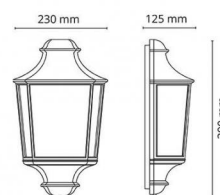

Protection

Classe Isolation: Classe II
IP: IP44

Énergie et approbations

Approbation: CE

Matériaux et finition

Embase: Aluminium
Couleur: Noir (RAL 9004)
Optique: Polycarbonate stabilisé aux UV

Montage/Connexion

Montage: Surface, Outdoor
Embrayage: Bornier sans vis

Dimensions (mm)

Largeur (W): 230
Hauteur (H): 390
Depth (D): 125
Poids (brutto/netto): 1.74

Emballage

Dimensions de l'emballage: 400 x 240 x 135

7 0 2 1 9 8 6 1 4 1 2 0 7