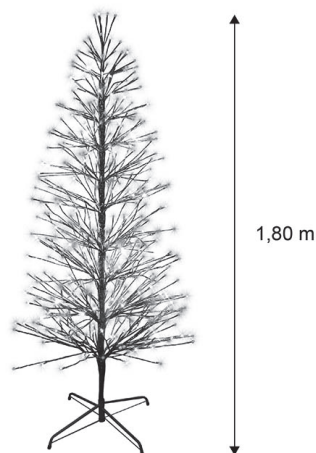

SPRAY

40477-AP9

FESTILIGHT

LIGHT UP YOUR LIFE !

40477-AP9

Produit iconique de Festilight, le sapin spray mesure 1,80m de hauteur et 88cm de diamètre. Sa structure métallique argentée est illuminée par 490 LED blanc chaud pétillant très basse tension et forte densité lumineuse. Avec un poids de 4,45kg, il est aussi bien conçu pour l'intérieur que pour l'extérieur. Il se monte très facilement.

CARACTÉRISTIQUES TECHNIQUES

Dimensions (L x l x h) : **0,00 x 0,00 x 180,00**
Poids : **0,000**
Nombre d'ampoules : **490**
Couleur led : **BLANCCHAUD**
Animation : **0**

Tension (V) : **31,0**
Puissance (W) : **9,5**
Usage : **EXTERIEUR**
Indice de protection (IP) : **44**
Classe électrique : **3**

Matière du câble : **PVC**
Couleur du câble : **TRANSPARENT**
Raccordable : **0**

SPRAY: Adoptez le sapin qui vous ressemble ! A la fois élégant et surprenant, laissez-vous tenter par notre large gamme de sapins SPRAY. Cette exclusivité FESTILIGHT créera à coup sûr, l'ambiance qui vous comblera !

EMBALLAGE

Gencod : **3700185624219**
Dimensions (L x l x h) : **110,00 x 15,00 x 10,00**
Poids : **4,625**
Type emballage : **CARTON_KRAFT**

CARTON PCB

Quantité : **4**
Poids : **18,500**
Dimensions (L x l x h) : **72,00 x 72,00 x 14,00**