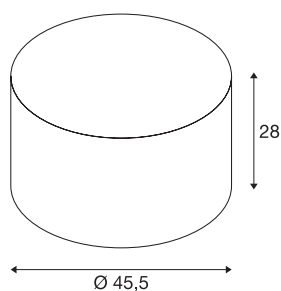

FENDA

abat-jour, intérieur, rond, Ø 45 cm, beige

Abat-jour FENDA avec diamètre 455 mm et hauteur 280 mm, coloris beige.

INFORMATIONS TECHNIQUES

Réf.	156113
Coloris	beige
Sortie lumineuse	direct - indirect
Hauteur	28 cm
Diamètre	45.5 cm
Poids net	0.641 kg
Poids brut	1.714 kg
Page du BIG WHITE	277

Accessoires

156100	FENDA , diffuseur, pour abat-jour Ø 45 cm, intérieur, acrylique
--------	---