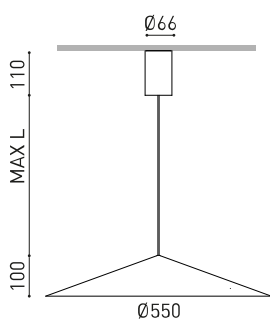

DIMENSIONS

ACCESSOIRES

Nom	DUNE 55 BASE 5M DIM DALI 2700K OG
Référence	A48312200G
Couleur	Gris Olive Texturé - Autres couleurs, veuillez consulter
Couleur de la base	Noir Texturé
RAL	7002
Catégorie	SUSPENSION

SOURCE DE LUMIÈRE

Type	LED
Flux lumineux brut	710 lm
Température de couleur	2700 K - Autres K, veuillez consulter
Stabilité chromatique	MacAdam Step 2
Indice de reproduction chromatique	CRI > 90
Puissance	5 W
Courant	150 mA
Efficacité	142 lm/W
Durée de vie de la LED	L90B10 > 55.000h

LUMINAIRE | DONNÉS PHOTOMÉTRIQUES

Efficacité lumineuse	71%
Angle du faisceau lumineux	133°

LUMINAIRE | DONNÉS ÉLECTRIQUES

Driver	Inclus
Valeurs de puissance du système	7,02 W
Tension	220V/240V
Fréquence	50/60 Hz
Variation d'intensité	DALI - Autres DIM, veuillez consulter
Classe d'isolation électrique	□

D'AUTRES DONNÉES

Étanchéité	IP20
Contrôle sans fil	Veuillez consulter
Longueur du tendeur	Max. 5 m
Tendeur à réglage rapide	Non
Poids	1905 g
Poids avec emballage	2788 g
Dimensions de l'emballage	439 x 384 x 127 mm
Unités par emballage	1
Matériaux	Aluminium / Polycarbonate

Le luminaire suspendu Dune habille la lumière et décore l'espace avec une silhouette conique classique et légère. Son langage technique et décoratif redéfinit cet archétype avec une géométrie pure aux arêtes vives, comme du papier plié. Son aperçu lumineux doux et homogène vous invite à partager autour d'elle.