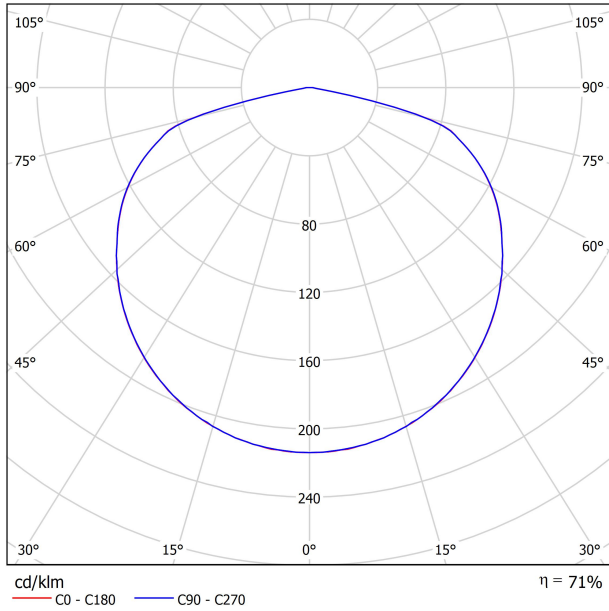

LUMINAIRE | DONNÉS PHOTOMÉTRIQUES

Efficacité lumineuse	71%
Angle du faisceau lumineux	133°

LUMINAIRE | DONNÉS ÉLECTRIQUES

Driver	Inclus
Valeurs de puissance du système	7,02 W
Tension	220V/240V
Fréquence	50/60 Hz
Variation d'intensité	DALI - Autres DIM, veuillez consulter
Classe d'isolation électrique	□

DIAGRAMME POLAIRE

DIAGRAMME CONIQUE

1.0	4.60 4.58	E(0°) 152 E(C90) 66.5° 5 E(C0) 66.4° 5
2.0	9.20 9.16	E(0°) 38 E(C90) 66.5° 1 E(C0) 66.4° 1
3.0	13.80 13.73	E(0°) 17 E(C90) 66.5° 1 E(C0) 66.4° 1
4.0	18.40 18.31	E(0°) 9 E(C90) 66.5° 0 E(C0) 66.4° 0
5.0	23.00 22.89	E(0°) 6 E(C90) 66.5° 0 E(C0) 66.4° 0
Distance [m]	Cone Diameter [m]	Illuminance [lx]
— C0 - C180 (Half-value Angle: 132.8°)		
— C90 - C270 (Half-value Angle: 133.0°)		