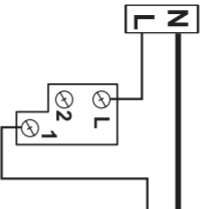

POUR RISSION

legrand®

Vers un télérupteur,
un carillon...

1,5 mm²

6A 230V ~ 1380W max.

2 ans
GARANTIE

LD03228AA

0 976 09 Made in France

---- \perp (terre) = vert/jaune

— N (neutre) = bleu

— L (phase) = tout sauf bleu et vert/jaune

DEMONTAGE / FIXATION