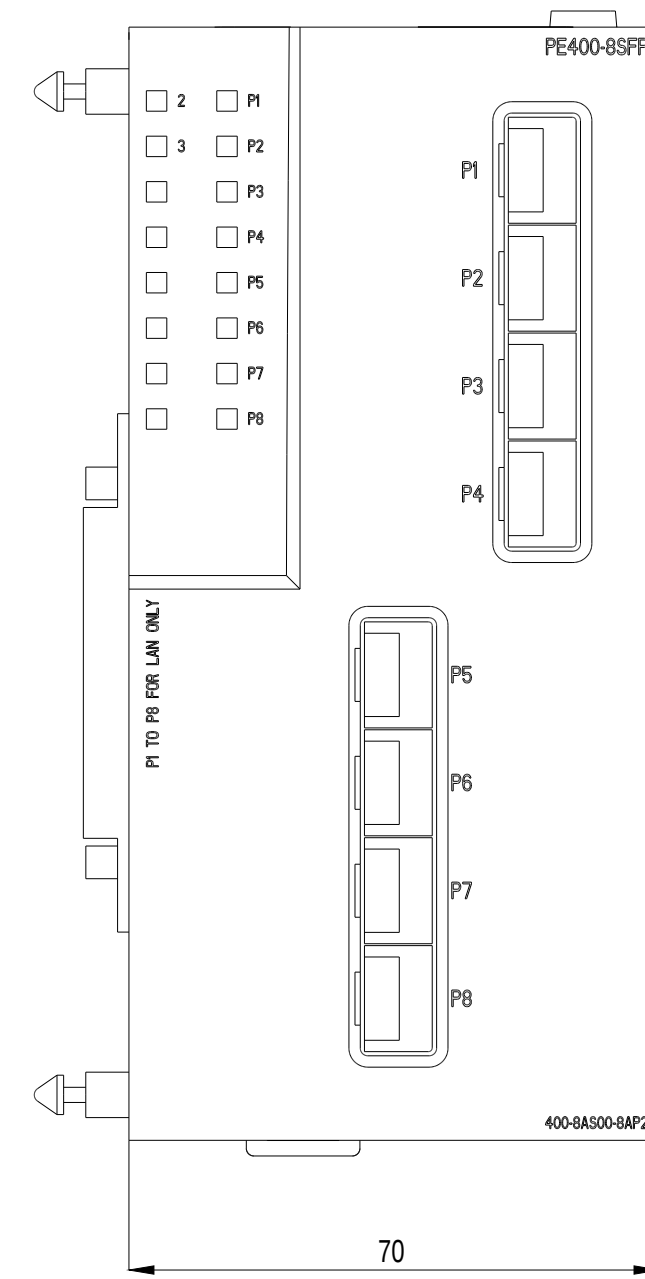

Vorne / Front