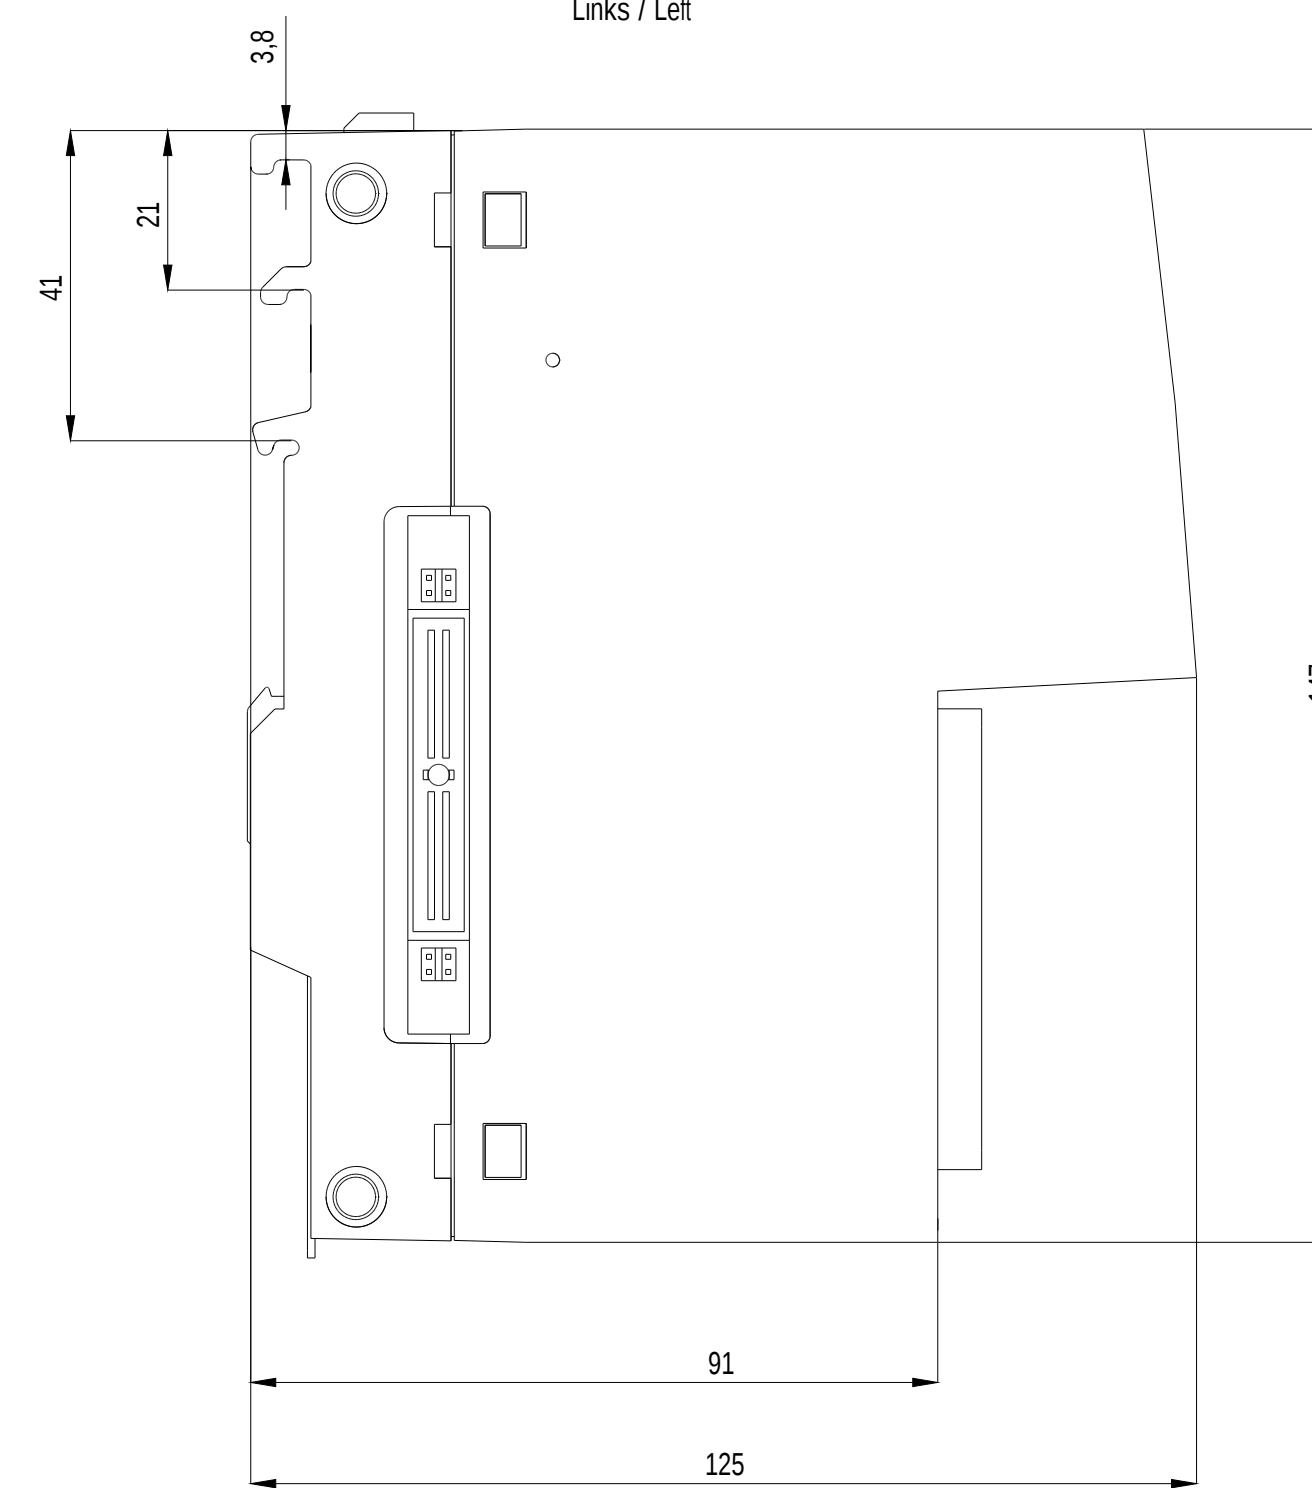

Links / Left

SIEMENS

6GK54008AS008AP2_001

Formel / Size: DIN A1

Maßstab / Scale: 1:1