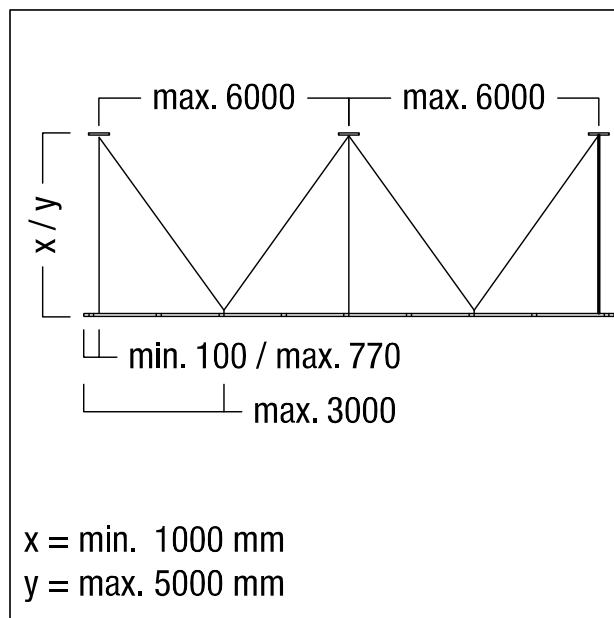

ZS_TEC_M_ASI5_M-Set_END.wmf