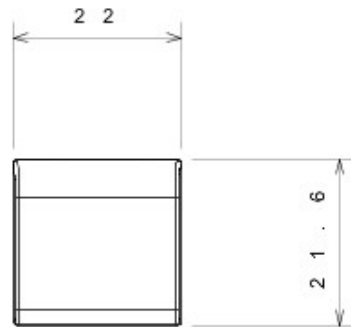

Catégorie	Touche interchangeable	Type	Interchangeables
Couleur	Noir	Description	Touches 22x22 mm
Norme	EN 60669-1	Thermopression avec bille	125 °C
Test du fil incandescent	850 °C	Symbole	Flèche verticale
Electrocod	0130		

DIMENSIONS

SYMBOLE TECHNIQUE

NORMES ET HOMOLOGATIONS