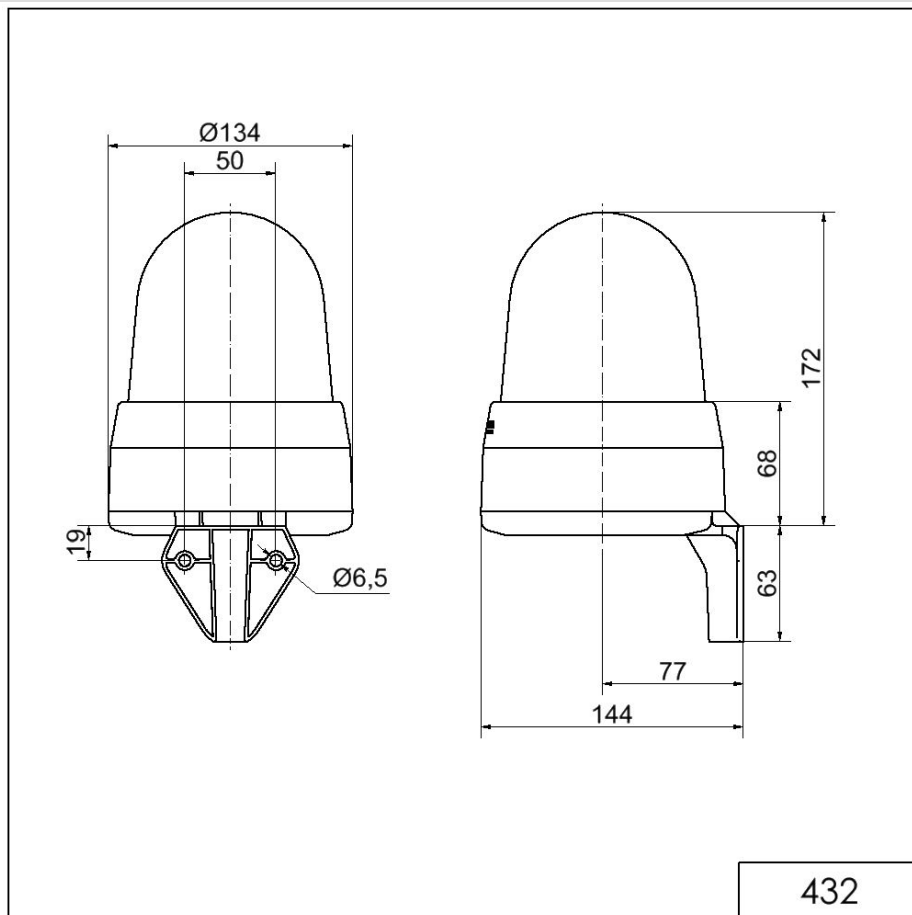

Midi / LED/Multi-Tone Sounder 432

Sirène DEL WM 32 sons 115-230VAC CL

DESSIN

! Pour plus d'informations sur l'installation et le montage, reportez-vous au guide d'utilisation approprié sur www.werma.com. Cette copie imprimée est pour information seulement et est sujette à modification.