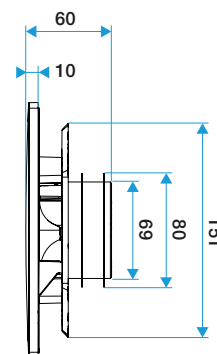

Données dimensionnelles

Références	H (mm)	P (mm)	Ø raccordement (mm)	l (mm)
11022157	180	60	125	180

ColorLINE® D 125 mm

ColorLINE® D 80 mm

Données aérauliques

Références	Débit nominal (m ³ /h)
11022157	45/135