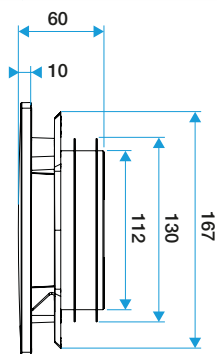

Grille de ventilation fixe

11022157

Kit ColorLINE® Ø 125 mm - Blanc Flocon

Caractéristiques principales

- grille de ventilation ColorLINE® fixe,
- fonctionne en extraction et insufflation (avec module de régulation MR Aldes),
- existe en 2 diamètres: Ø 80 mm et Ø 125 mm,
- débit Ø 80 de 15 - 60 m³/h,
- débit Ø 125 de 45 - 135 m³/h,
- entretien facile.

Accessoires

Désignations	Références
Manchette trident Ø 125 mm	11033007
Lot de 3 obturateurs pour la grille plastique fixe BIO Design D 80 mm - Blanc	11022063

Données générales

Références	Matière de l'isolant	Couleur
11022157	-	Blanc

Données dimensionnelles

Références	H (mm)	P (mm)	Ø raccordement (mm)	l (mm)
11022157	180	60	125	180

ColorLINE® D 125 mm

ColorLINE® D 80 mm

Données aérauliques

Références	Débit nominal (m ³ /h)
11022157	45/135