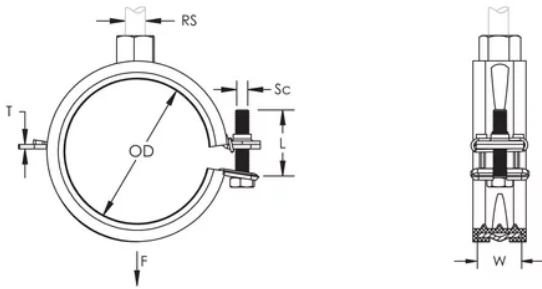

### CARACTÉRISTIQUES DU PRODUIT

Article Number: 400057

Material: Steel; EPDM-SBR Rubber

Finish: Électrozingué

Color: Noir

Temperature: -50 à 110-°C

Outer Diameter: 21 – 23 mm

Pipe Size: 1/2-po

NB/DN: 15

Rod Size: M8

Width: 20-mm

Épaisseur: 1,5-mm

Screw Diameter: M6

Screw Length: 25-mm

Static Load: 1000 N

## DIAGRAMS

---