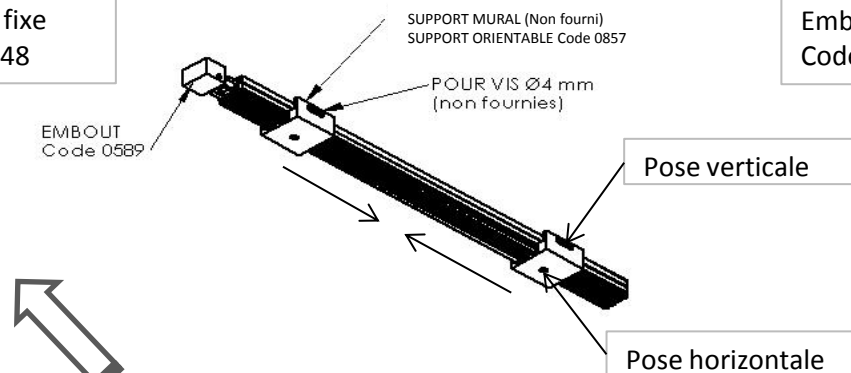

### Instructions de montage

Longueur L	Puissance	Code Led Blanc chaud	Code Led blanc Froid	Nb LED
310 mm	6 W	2909	2919	20
620 mm	12 W	2908	2918	40
930 mm	18 W	2907	2917	60
1240 mm	24 W	2922	2923	80
1550 mm	30 W	2924	2925	100
1860 mm	36 W	2926	2927	120

Equerre orientable  
Code 0857

Equerre fixe  
Code 0848

Embout  
Code 0589

Vers alimentation 230V  
24V DC, conforme aux  
règlementations en  
vigueur.

Vis Ø 4mm  
non fournies

Cable alim Lg 3 m  
code : 0624