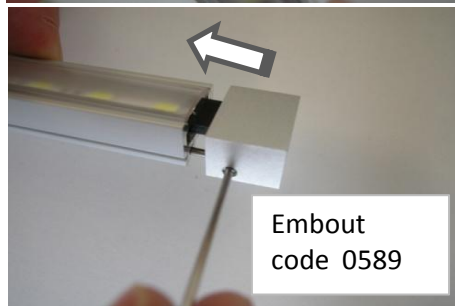

Respecter la  
polarité

Raccordement en ligne

Raccordement par cable

Lg 10cm code 2376  
Lg 50cm code 2384

Embout  
code 0589

Poser la réglette dans  
les supports

Bloquer à l'aide de la clé fournie

- Avant toute intervention, par sécurité, il est nécessaire de couper le secteur  
- L'installation doit être réalisée par un professionnel, en respectant les instructions de montage et les règles d'installation électrique, selon la norme NF C15-100, ainsi que le guide UTE C 15-559.