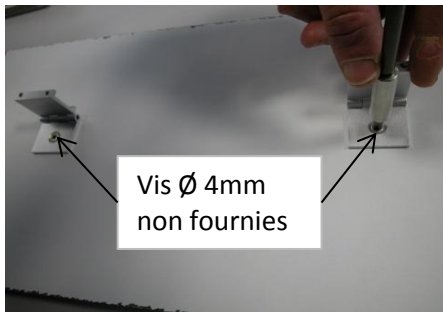

Vis Ø 4mm
non fournies