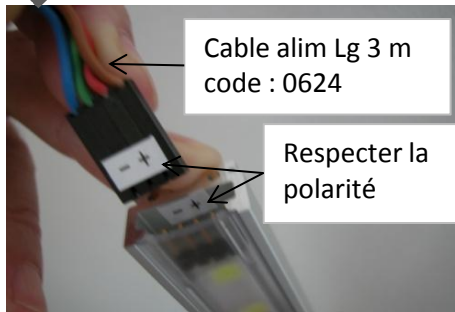

Equerre orientable  
Code 0857

Equerre fixe  
Code 0848

Embout  
Code 0589

Vers alimentation 230V  
24V DC, conforme aux  
règlementations en  
vigueur.

Vis Ø 4mm  
non fournies

Cable alim Lg 3 m  
code : 0624

Respecter la  
polarité

Raccordement en ligne

Raccordement par cable

Lg 10cm code 2376  
Lg 50cm code 2384

Embout  
code 0589

Poser la réglette dans  
les supports

Bloquer à l'aide de la clé fournie

- Avant toute intervention, par sécurité, il est nécessaire de couper le secteur  
- L'installation doit être réalisée par un professionnel, en respectant les instructions de montage et les règles d'installation électrique, selon la norme NF C15-100, ainsi que le guide UTE C 15-559.