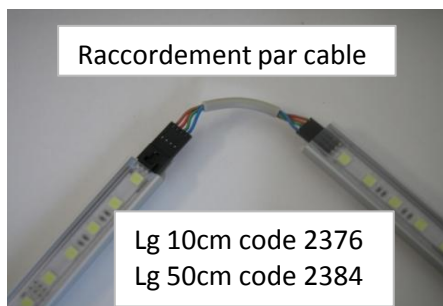

Equerre orientable  
Code 0857

Equerre fixe  
Code 0848

Embout  
Code 0589

Vers alimentation 230V  
24V DC, conforme aux  
règlementations en  
vigueur.

Vis Ø 4mm  
non fournies

Cable alim Lg 3 m  
code : 0624

Respecter la  
polarité

Raccordement en ligne

Raccordement par cable

Lg 10cm code 2376  
Lg 50cm code 2384

Embout  
code 0589

Poser la réglette dans  
les supports

Bloquer à l'aide de la clé fournie

- Avant toute intervention, par sécurité, il est nécessaire de couper le secteur  
- L'installation doit être réalisée par un professionnel, en respectant les instructions de montage et les règles d'installation électrique, selon la norme NF C15-100, ainsi que le guide UTE C 15-559.