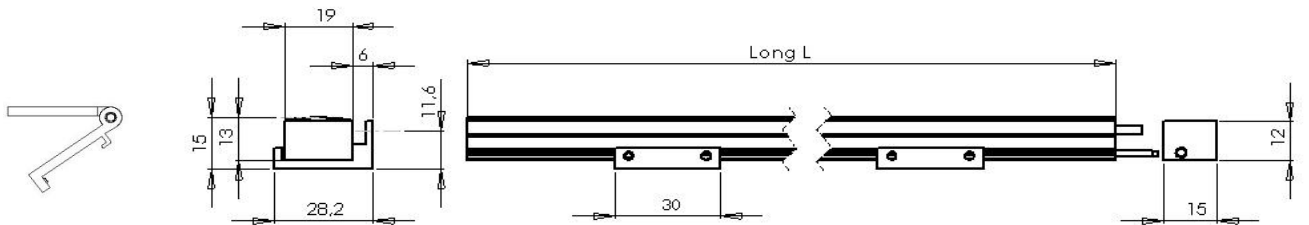

### Instructions de montage

Longueur L	Puissance	Code Led Blanc chaud	Code Led blanc Froid	Nb LED
310 mm	6 W	2909	2919	20
620 mm	12 W	2908	2918	40
930 mm	18 W	2907	2917	60
1240 mm	24 W	2922	2923	80
1550 mm	30 W	2924	2925	100
1860 mm	36 W	2926	2927	120

Equerre orientable  
Code 0857

Equerre fixe  
Code 0848

Embout  
Code 0589

Vers alimentation 230V  
24V DC, conforme aux  
règlementations en  
vigueur.

Vis Ø 4mm  
non fournies

Cable alim Lg 3 m  
code : 0624