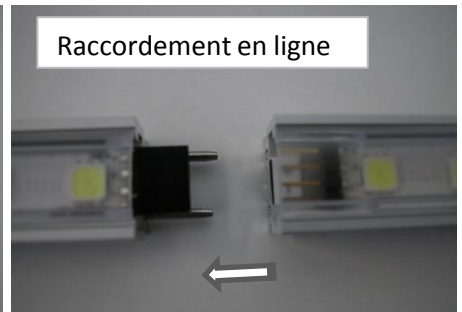

Equerre orientable  
Code 0857

Equerre fixe  
Code 0848

Embout  
Code 0589

Vers alimentation 230V  
24V DC, conforme aux  
règlementations en  
vigueur.

Vis Ø 4mm  
non fournies

Cable alim Lg 3 m  
code : 0624

Respecter la  
polarité

Raccordement en ligne

Raccordement par cable

Lg 10cm code 2376  
Lg 50cm code 2384

Embout  
code 0589

Poser la réglette dans  
les supports

Bloquer à l'aide de la clé fournie

- Avant toute intervention, par sécurité, il est nécessaire de couper le secteur  
- L'installation doit être réalisée par un professionnel, en respectant les instructions de montage et les règles d'installation électrique, selon la norme NF C15-100, ainsi que le guide UTE C 15-559.