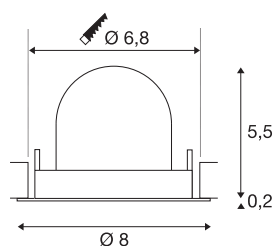

## INFORMATIONS TECHNIQUES

Réf.	1005847
Nombre de sorties lumineuses différentes	1
Orientable ou inclinable	Dispositif rotatif et pivotant
Montage	Encastrement
Détails de montage	Plafond
Courant / tension secondaire	200 mA
Classe de protection	III
Puissance en watts	7 W
Lumen	720 lm
Température de couleur	3000 Kelvin
Angle de rayonnement	55 °
Coloris	blanc
IRC	90
UGR ≤	25
Données LXXBXX	L80B50
Durée de vie	50000 h
Risk Group	1
Hauteur	5.7 cm
Diamètre	8 cm
Poids net	0.13 kg
Poids brut	0.15 kg
Forme de découpe	rond

Profondeur d'encastrement	8 cm
Diamètre d'encastrement	6.8 cm
Page du BIG WHITE	49