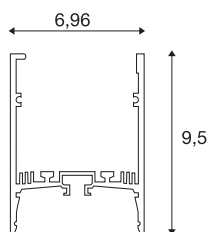

GRAZIA 60

profil en saillie, 3 m, noir

En intégrant deux bandeaux GRAZIA PRO MAX FLEX-TRIP, vous avez la possibilité de concrétiser les scénarios d'éclairage les plus divers. Utilisez le profil encastré GRAZIA 60 correspondant et muni d'encoches pour installer les bandeaux LED flexibles et puissants de la température de couleur souhaitée et répondre aux applications professionnelles les plus variées. Réalisé dans un design propre à la maison SLV, le profil GRAZIA 60 est disponible en différentes longueurs, avec des embouts et connecteurs compatibles, d'un kit d'alimentation, de clips de montage et divers caches.

INFORMATIONS TECHNIQUES

| | |
|--------------------|------------|
| Réf. | 1004898 |
| Code IP | IP 20 |
| Montage | En saillie |
| Détails de montage | Plafond |
| Coloris | noir |
| Longueur | 300 cm |
| Largeur | 7 cm |
| Hauteur | 9.5 cm |
| Poids net | 6.48 kg |
| Poids brut | 7.031 kg |
| Page du BIG WHITE | 747 |