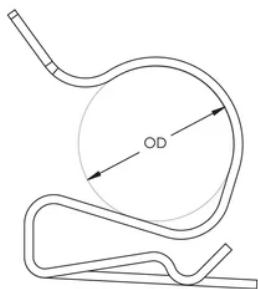

## GUIDE ALIMENTATION MC/AC, 12,7–18,2 MM OD

### FEATURES

Attache-câbles en acier ressort

Permet de guider le fil d'alimentation le long du câble nVent CADDY Speed Link

### CARACTÉRISTIQUES DU PRODUIT

Article Number: 195861

Material: Acier à ressort

Finish: nVent CADDY Armour

Wire Rope Diameter: 1,5 – 3 mm

Outer Diameter: 12,7 – 18,2 mm

### DIAGRAMS