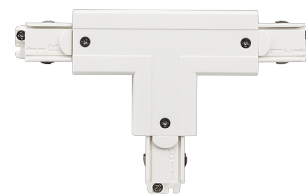

ShopLine T-connecteur à droite, réversible Blanc

Codes-articles: **312434**
EAN: 7021983124340
SG code: 5046312434

Source lumineuse

Version: T-connecteur à droite, réversible
System wattage: 0.0W
Tension: 230V

Protection

Classe Isolation: Classe I
IP: IP20

Énergie et approbations

Approbation: CE

Matériaux et finition

Embase: Polycarbonate (PC)
Couleur: Blanc (RAL 9003)

Montage/Connexion

Montage: Surface, Indoor

Dimensions (mm)

Poids (brutto/netto): 0.186

Emballage

Dimensions de l'emballage: 166 x 101 x 101

7 0 2 1 9 8 3 1 2 4 3 4 0