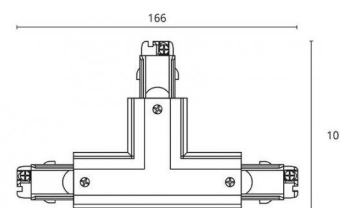

ShopLine T-connecteur à droite, réversible Blanc

Codes-articles: **312434**
EAN: 7021983124340
SG code: 5046312434

Source lumineuse

Version: T-connecteur à droite, réversible
System wattage: 0.0W
Tension: 230V

Protection

Classe Isolation: Classe I
IP: IP20

Énergie et approbations

Approbation: CE

Matériaux et finition

Embase: Polycarbonate (PC)
Couleur: Blanc (RAL 9003)

Montage/Connexion

Montage: Surface, Indoor

Dimensions (mm)

Poids (brutto/netto): 0.186

Emballage

Dimensions de l'emballage: 166 x 101 x 101

7 0 2 1 9 8 3 1 2 4 3 4 0