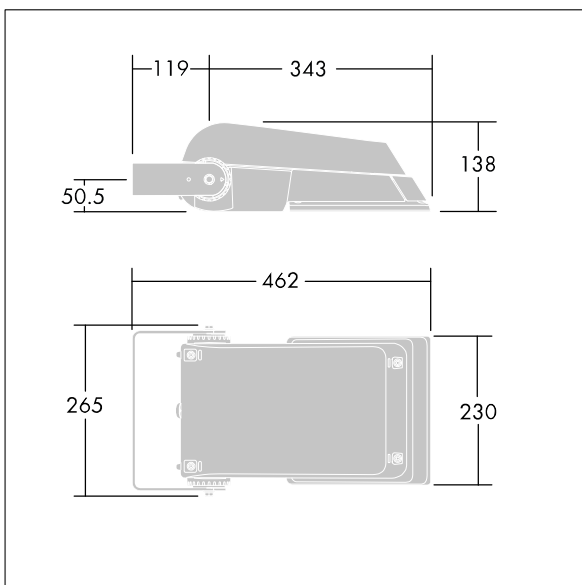

92909504 AFP S 36L70-730 IVS CL2 GY

LED 77W AFP36L70-730IVS		ISO 9223 C5		IP66 IK08						Ta -25 +35
--------------------------------	--	-----------------------	--	-----------	--	--	--	--	--	---------------

Piéton, être vu + conducteur, être averti = objectif sécurité

Projecteur LED compact et polyvalent pour l'éclairage de grands espaces. Avec corps Small. convertisseur à LED Programmable alimentant 36 LED à 700mA avec une distribution lumineuse Passage piéton. IP66, IK08, Classe électrique II. Corps : fonderie aluminium (EN AC-44300), Gris pâle 150 sablé et texturé (similaire à RAL9006).. Fermeture : trempé verre de mm d'épaisseur. Avec fourche de montage réversible, Livré avec LED 3 000 K.

Dimensions : 462 x 265 x 139 mm
 Puissance du luminaire: 77 W
 Flux lumineux du luminaire: 10028 lm
 Efficacité lumineuse du luminaire: 130 lm/W
 Poids : 6,29 kg
 Scx : 0.05 m²

TLG_AFLP_F_SMALLPDB.jpg

TLG_AFLP_M_SML.wmf

TL_AFS36L70IVS730.ltd

Position de la lampe: STD - Standard
 Source lumineuse: LED
 Flux lumineux du luminaire*: 10028 lm
 Efficacité lumineuse du luminaire*: 130 lm/W
 Indice min. de rendu des couleurs: 70
 Température de couleur*: 3000 Kelvin