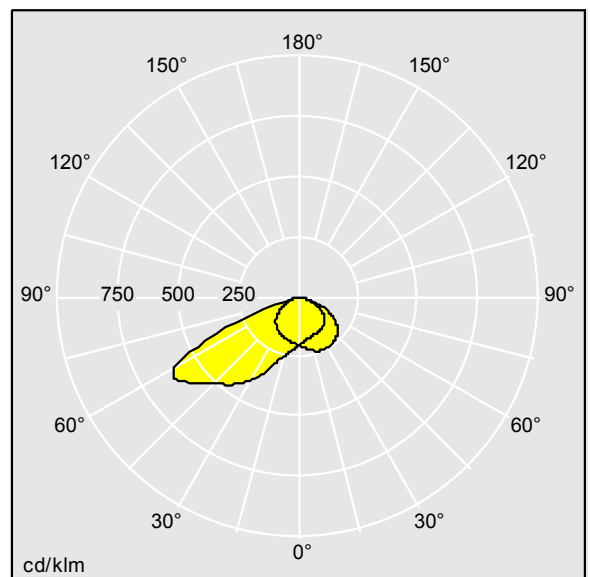

Dimensions : 462 x 265 x 139 mm
 Puissance du luminaire: 77 W
 Flux lumineux du luminaire: 10028 lm
 Efficacité lumineuse du luminaire: 130 lm/W
 Poids : 6,29 kg
 Scx : 0.05 m²

TLG_AFLP_F_SMALLPDB.jpg

TLG_AFLP_M_SML.wmf

TL_AFS36L70IVS730.ltd

Position de la lampe: STD - Standard
 Source lumineuse: LED
 Flux lumineux du luminaire*: 10028 lm
 Efficacité lumineuse du luminaire*: 130 lm/W
 Indice min. de rendu des couleurs: 70
 Température de couleur*: 3000 Kelvin