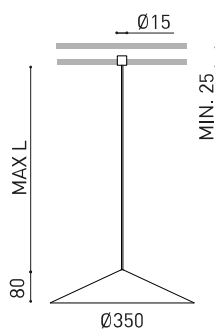

DIMENSIONS

ACCESSOIRES

CORD ACCESSORY

TRIMLESS TOOL

Nom	DUNE 35 WIRE TRIMLESS 3M DIM DALI 2700K NT
Référence	A4822120NT
Couleur	Noir Texturé - Autres couleurs, veuillez consulter
RAL	9005
Catégorie	SUSPENSION

Type	LED
Flux lumineux brut	570 lm
Température de couleur	2700 K - Autres K, veuillez consulter
Stabilité chromatique	MacAdam Step 2
Indice de reproduction chromatique	CRI > 90
Puissance	4 W
Courant	120 mA
Efficacité	143 lm/W
Durée de vie de la LED	L80B10 > 60.000h

Étanchéité	IP20
Contrôle sans fil	Veuillez consulter
Dimensions d'encastrement	Ø20 mm
Longueur du tendeur	Max. 3 m
Tendeur à réglage rapide	Non
Poids	810 g
Poids avec emballage	1256 g
Dimensions de l'emballage	622 x 584 x 135 mm
Unités par emballage	1
Matériaux	Aluminium / Polycarbonate

DIAGRAMME POLAIRE

DIAGRAMME CONIQUE

Distance [m]	Cone Diameter [m]	Illuminance [lx]
1.0	4.47	E(0°) 116
	4.49	E(C90) 65.9° 4
		E(C0) 66.0° 4
2.0	8.94	E(0°) 29
	8.98	E(C90) 65.9° 1
		E(C0) 66.0° 1
3.0	13.41	E(0°) 13
	13.48	E(C90) 65.9° 0
		E(C0) 66.0° 0
4.0	17.88	E(0°) 7
	17.97	E(C90) 65.9° 0
		E(C0) 66.0° 0
5.0	22.36	E(0°) 5
	22.46	E(C90) 65.9° 0
		E(C0) 66.0° 0