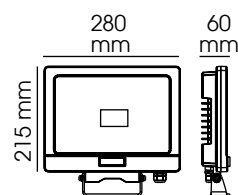

AZURA

code **0144/0315**

code **0148/0319**

code **0178/0320**

CODE	LED Lumen	Watts	T°C	Angle	Durée de vie	CRI	Couleur
0144	800	10	4000K	100°	30000 h	>80	noir
0148	2400	30	4000K	100°	30000 h	>80	noir
0178	4000	50	4000K	100°	30000 h	>80	noir
0315	800	10	4000K	100°	30000 h	>80	blanc
0319	2400	30	4000K	100°	30000 h	>80	blanc
0320	4000	50	4000K	100°	30000 h	>80	blanc

Descriptif :

- Projecteur extra plat LED
- Avec détecteur de mouvement intégré
- Livré avec télécommande
- Corps en aluminium
- Sur étrier
- PRÉ-CABLÉ H05RN-F 3x1mm2

Fonctions :

- Réglage des temps d'allumage, de la sensibilité et de la distance de détection
- Activation/désactivation du sensor