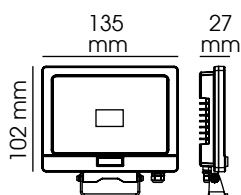

AZURA

code **0144/0315**

code **0148/0319**

code **0178/0320**

CODE	LED Lumen	Watts	T°C	Angle	Durée de vie	CRI	Couleur
0144	800	10	4000K	100°	30000 h	>80	noir
0148	2400	30	4000K	100°	30000 h	>80	noir
0178	4000	50	4000K	100°	30000 h	>80	noir
0315	800	10	4000K	100°	30000 h	>80	blanc
0319	2400	30	4000K	100°	30000 h	>80	blanc
0320	4000	50	4000K	100°	30000 h	>80	blanc

Descriptif :

- Projecteur extra plat LED
- Avec détecteur de mouvement intégré
- Livré avec télécommande
- Corps en aluminium
- Sur étrier
- PRÉ-CABLÉ H05RN-F 3x1mm2

Fonctions :

- Réglage des temps d'allumage, de la sensibilité et de la distance de détection
- Activation/désactivation du sensor