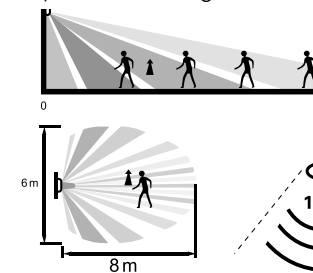

Descriptif :

- Projecteur extra plat LED
- Avec détecteur de mouvement intégré
- Livré avec télécommande
- Corps en aluminium
- Sur étrier
- PRÉ-CABLÉ H05RN-F 3x1mm2

Fonctions :

- Réglage des temps d'allumage, de la sensibilité et de la distance de détection
- Activation/désactivation du sensor

Déplacement radial

Déplacement tangential

Angle de détection