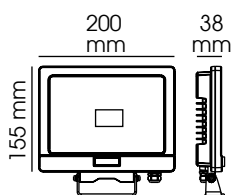

AZURA

code **0144/0315**

code **0148/0319**

code **0178/0320**

CODE	LED Lumen	Watts	T°C	Angle	Durée de vie	CRI	Couleur
0144	800	10	4000K	100°	30000 h	>80	noir
0148	2400	30	4000K	100°	30000 h	>80	noir
0178	4000	50	4000K	100°	30000 h	>80	noir
0315	800	10	4000K	100°	30000 h	>80	blanc
0319	2400	30	4000K	100°	30000 h	>80	blanc
0320	4000	50	4000K	100°	30000 h	>80	blanc

Descriptif :

- Projecteur extra plat LED
- Avec détecteur de mouvement intégré
- Livré avec télécommande
- Corps en aluminium
- Sur étrier
- PRÉ-CABLÉ H05RN-F 3x1mm2

Fonctions :

- Réglage des temps d'allumage, de la sensibilité et de la distance de détection
- Activation/désactivation du sensor