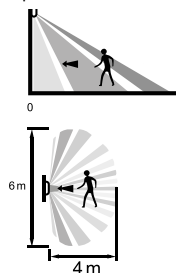

Déplacement radial