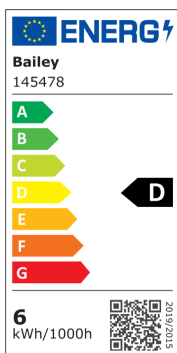

LED EcoPlus A60 E27 5.5W (60W) 806lm 840 Opal

Numéro d'article 145478

BAI EcoPlus LED Standard A60 E27 5.5W 4000K Opale 806lm (60W) 230V-240V 200° 60x110mm Lampe LED

La série EcoPlus de Bailey est un spin-off de la célèbre série Ecobasic. Lampes LED fonctionnelles avec technologie LED SMD et angle de faisceau de 200°. Depuis l'introduction des directives européennes EPREL en septembre 2021, de nombreuses lampes qui avaient auparavant une étiquette énergétique A, A+ ou A++ sont passées à l'étiquette énergétique E ou F. Elles consomment toujours beaucoup moins qu'une lampe halogène ou à incandescence et sont donc très durables par eux-mêmes, l'étiquette énergétique a été modifiée. Bailey ajoute un peu plus au degré de durabilité avec la série EcoPlus. La série EcoPlus a le label énergétique D. Convient pour une température ambiante de -15°C à +40°C.

Attributs de Classification Générale

Groupe ETIM	Lampes
Classe ETIM	Lampe LED
Code produit	145478
Marque	Bailey
Nom série de produits	EcoPlus LED
Type de produit	A60