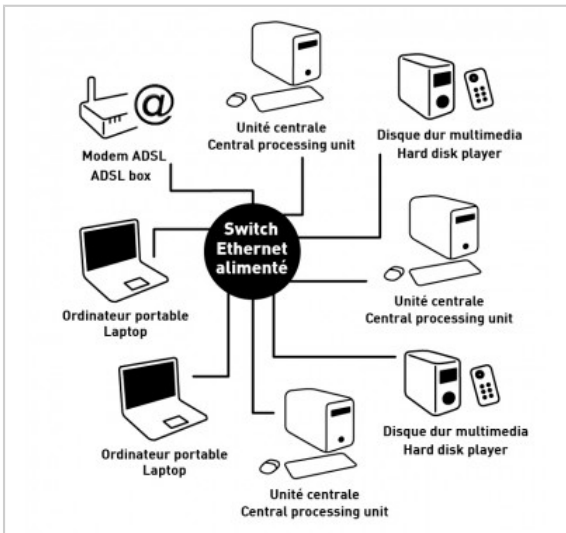

SWITCH RÉSEAU

Fast Ethernet - 8 ports - 10 / 100 / 1000 Mbps

Référence : 722373

FICHE TECHNIQUE

| | |
|-----------------|--------|
| Type de produit | switch |
|-----------------|--------|

| | |
|------------------|---|
| Compatibilité 3D | 0 |
|------------------|---|

EN SAVOIR PLUS

- 10 / 100 / 1000 Mbps
- 8 x RJ45 Femelle
- Compatible Pc et Mac
- Idéal pour échanger des fichiers multimédia et partager une connexion Internet
- Alimentation fournie
- Boîtier métal