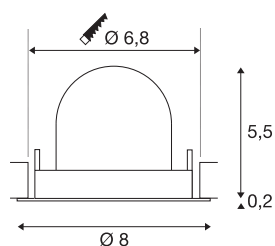

INFORMATIONS TECHNIQUES

Réf.	1005856
Nombre de sorties lumineuses différentes	1
Orientable ou inclinable	Dispositif rotatif et pivotant
Montage	Encastrement
Détails de montage	Plafond
Courant / tension secondaire	200 mA
Classe de protection	III
Puissance en watts	7 W
Lumen	740 lm
Température de couleur	4000 Kelvin
Angle de rayonnement	55 °
Coloris	noir
IRC	90
UGR ≤	25
Données LXXBXX	L80B50
Durée de vie	50000 h
Hauteur	5.7 cm
Diamètre	8 cm
Poids net	0.13 kg
Poids brut	0.15 kg
Forme de découpe	rond
Profondeur d'encastrement	8 cm

Diamètre d'encastrement	6.8 cm
Page du BIG WHITE	49