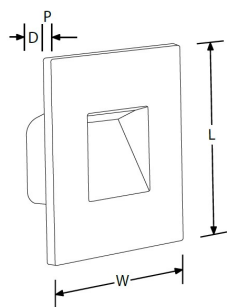

**Description:****Collerette carrée pour encastré Waiz<sup>™</sup> CS à couleur commutable**

Applique décorative encastrée Waiz<sup>™</sup> pour bas de murs et escaliers. Fournit une lumière de balisage douce qui peut être commutée entre 2700K, 3000K et 4000K avant l'installation. Driver LED non gradable intégré. Convient à un usage intérieur uniquement. Nécessite une collerette de finition aluminium carrée proposée en coloris blanc ou noir. Encastré et collerettes vendues séparément. Recommandé avec les boîtes d'encastrement profondes de 35mm minimum. Garantie 5 ans ou 50000h à L70B50.

## Schéma