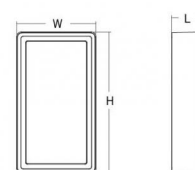

Frame Mini Graphite

Codes-articles: **605491**
EAN: 7021986054910
SG code: 5046605491

Source lumineuse

Type de source lumineuse: LED
Wattage: 6,5W
System wattage: 6.5W
Luminous flux: 570lm
Efficacité: 88 lm/W
Tension: 230V
Température des couleurs: 4000K
Rendu des couleurs (CRI): Ra>80
Facteur MacAdams: SDCM: 3
Durée de vie: L80/B20>50,000
Light distribution: Directe
Optique: Plastic Opal

Embase: Aluminium
Couleur: Graphite
Optique: Polycarbonate (PC)

Montage/Connexion

Montage: Surface, Indoor / Outdoor
Cable entry: Bornier sans vis
Embrayage: Bornier sans vis

Dimensions (mm)

Longueur (L): 240
Largeur (W): 150
Hauteur (H): 77
Poids (brutto/netto): 1.9 / 1.9

Emballage

Dimensions de l'emballage: 248 x 158 x 92

7 0 2 1 9 8 6 0 5 4 9 1 0