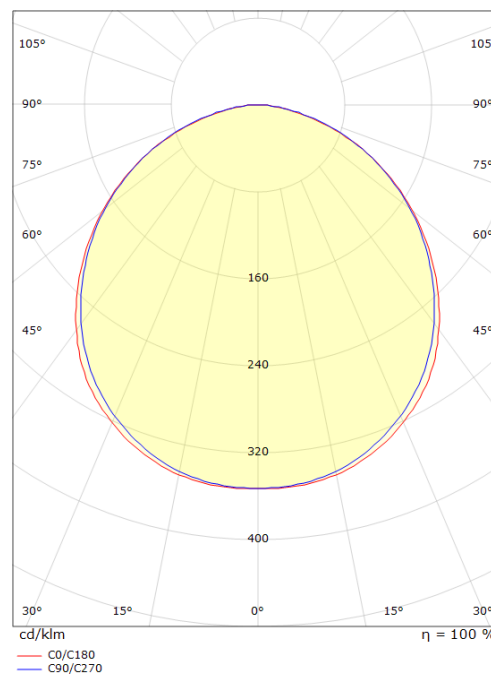

Frame Mini Graphite

Codes-articles: **605491**
EAN: 7021986054910
SG code: 5046605491

Source lumineuse

Type de source lumineuse: LED
Wattage: 6,5W
System wattage: 6.5W
Luminous flux: 570lm
Efficacité: 88 lm/W
Tension: 230V
Température des couleurs: 4000K
Rendu des couleurs (CRI): Ra>80
Facteur MacAdams: SDCM: 3
Durée de vie: L80/B20>50,000
Light distribution: Directe
Optique: Plastic Opal

Embase: Aluminium
Couleur: Graphite
Optique: Polycarbonate (PC)

Montage/Connexion

Montage: Surface, Indoor / Outdoor
Cable entry: Bornier sans vis
Embrayage: Bornier sans vis

Dimensions (mm)

Longueur (L): 240
Largeur (W): 150
Hauteur (H): 77
Poids (brutto/netto): 1.9 / 1.9

Emballage

Dimensions de l'emballage: 248 x 158 x 92

7 0 2 1 9 8 6 0 5 4 9 1 0