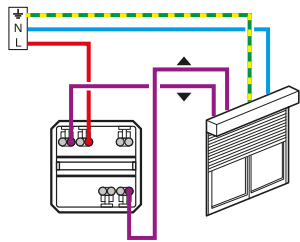

2 ANS
Garantie
légale

FR
Cet appareil
se recycle

CE

Emballage
Carton
Recyclable
PAP

CZ0043 Made in Hungary

LA05000AB

Pour neuf et rénovation,
Compatible avec une
boîte d'enceinte
de profondeur 40 mm
conseillée

LEGRAND
Pro & Consumer Service
BP 30076 - 87002 Limoges CEDEX FRANCE
www.legrand.fr
Design and Quality by LEGRAND (France)

Le saviez-vous ?

À compléter avec la plaque Céliane de votre choix. À découvrir sur legrand.fr

legrand®

legrand®

Support
fixation à vis

Volets
roulants

Céliane™
INTERRUPTEUR POUR
VOLET ROULANT
Noir

Bornes
auto

Connexion
déconnexion
sans outils

Commande directe pour volet roulant
électrique

6 A - 230 V ~

13 mm
Fil rigide section 1,5 mm²

N (neutre) = bleu
L (phase) = tout sauf bleu
et vert/jaune
⊕ (terre) = vert/jaune