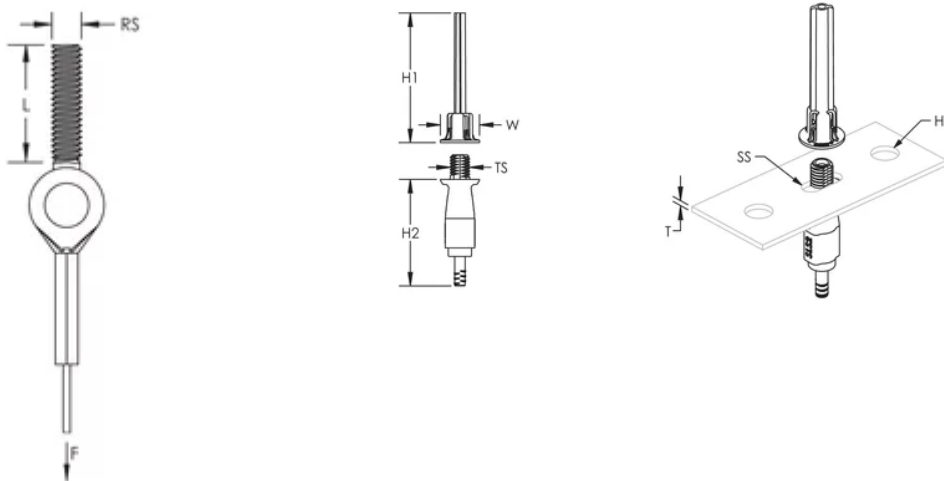

Wire Rope Length: 3 m

Rod Size: M8

Screw Length: 45-mm

Static Load: 270 N

Thread Size: M8

Height 1: 53-mm

Height 2: 43,5-mm

Width: 16-mm

Épaisseur: 4-mm max

Hole Size: 8 – 10 mm

Slot Size: 8 x 6,5 mm - 8 x 10 mm

ADDITIONAL PRODUCT DETAILS

The 2 mm locking device is compatible with C-Channel Types E0 and E0L.

La charge totale supportée par câble dans une installation à plusieurs niveaux ne doit pas excéder la charge statique indiquée par verrou.

DIAGRAMS

AVERTISSEMENT

Les produits nVent doivent être installés et utilisés conformément aux consignes figurant dans les fiches d'instructions et les documents de formation des produits nVent. Les fiches d'instructions sont disponibles à l'adresse suivante: www.nvent.com et auprès de votre représentant du service client nVent. Une mauvaise installation, une utilisation incorrecte, une application erronée ou toute autre forme de non-respect scrupuleux des instructions et avertissements de nVent peuvent entraîner un dysfonctionnement du produit, des dommages matériels, des lésions corporelles graves et le décès et/ou annuler votre garantie.