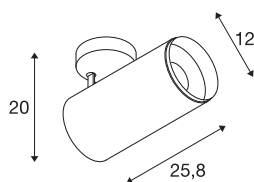

NUMINOS® SPOT DALI XL

plafonnier, blanc / noir, 36 W, 4000 K, 24°

Le système de luminaires NUMINOS de chez SLV allie la technique, le design et la fonctionnalité comme aucun autre système. Ainsi, avec les différents Downlights et Spots, vous pouvez expérimenter mille possibilités de conception d'éclairage. Mais aussi avec le plafonnier intérieur en saillie NUMINOS® SPOT DALI XL LED, qui séduit par son excellente qualité de finition et de lumière. Le Spot est idéal pour un éclairage d'accentuation ciblé ou pour éclairer de plus grandes surfaces. Le plafonnier encastré séduit par sa consommation de 36 watts, son intensité lumineuse de 3 800 lumens, sa température de couleur de 4 000 Kelvin et par son indice de rendu des couleurs de 90. Vous pouvez l'installer en un tour de main. Quand vous déciderez-vous pour NUMINOS ® de chez SLV ?

INFORMATIONS TECHNIQUES

Réf.	1005756
Nombre de sorties lumineuses différentes	1
Orientable ou inclinable	Dispositif rotatif et pivotant
Montage	En saillie
Détails de montage	Plafond
Variable	Oui
Technologie de variation de l'éclairage	DALI
Tension nominale primaire	220-240V ~50/60Hz
Courant / tension secondaire	900 mA
Classe de protection	I
Puissance en watts	36 W
Température ambiante minimale	-20 °C
Température ambiante maximale	35 °C
Hauteur du courant d'appel	15 A
Durée du courant d'appel	100 µs
Effet stroboscopique (SVM)	0
Lumen	3800 lm
Température de couleur	4000 Kelvin
Angle de rayonnement	24 °
Coloris	blanc
IRC	90
UGR ≤	19

Source Lumineuse

791850	
--------	---

Accessoires

1006170	NUMINOS® XL , anneau frontal, blanc
---------	-------------------------------------

Longueur	25.8 cm
Hauteur	20 cm
Diamètre	12 cm
Poids net	1.5 kg
Poids brut	2 kg
Page du BIG WHITE	79