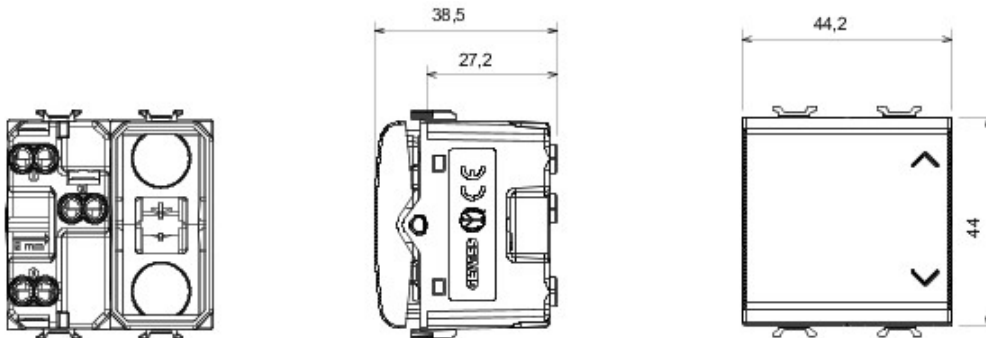

Vaste gamme d'interrupteurs, prises de courant (conformes aux normes nationales et internationales), prises de données, dispositifs pour la gestion du chauffage et du confort, signalisation d'alarmes techniques, éclairage de secours. Les modules Chorus sont proposés dans quatre coloris, blanc brillant, noir satiné, titane vernis et ivoire brillant et dans différentes modularités, 1/2, 1, 2 et 3 modules. Grâce aux supports destinés aux boîtes rectangulaires, carrées et rondes, vous pouvez créer des combinaisons infinies à partir de la gamme de plaques Chorus.

Catégorie	Commutateur	Couleur	Ivoire
Description	1P - 10AX	Tension	250 V ca
Norme	EN 60669-1	Tenue à la tension d'essai	2000 V à 50 Hz pendant 1 minute
Rated power of 230V LED lamps	100 W	Résistance d'isolement	> 5 MOhm
Bornes de câblage	À vis	Endurance (Nbre de manœuvres)	40 000 à In 250 V ca cosØ=0,6
Thermopression avec bille	125 °C	Test du fil incandescent	850 °C
Résistance des bornes à la traction des câbles	> 50 N	Capacité de serrage des bornes câbles souples (mm2)	min. 0,75 - max. 2x4
Capacité de serrage des bornes câbles rigides (mm2)	min. 0,5 - max. 2x2,5	N. de modules Chorus	2
Bouton	Neutre	Symbole	HAUT-BAS

DIMENSIONS

SYMBOLE TECHNIQUE

NORMES ET HOMOLOGATIONS