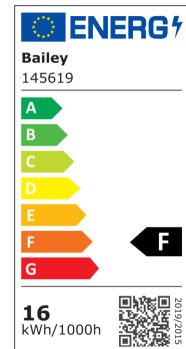

**Attributs de Classification Générale**

Groupe ETIM	Lampes
Classe ETIM	Lampe LED
Code produit	145619
Marque	Bailey
Nom série de produits	LED Special
Type de produit	PAR56 Swimming Pool

### Attributs de classification

tension nominale [V]	12 - 12
courant nominal [mA]	1900 - 1900
facteur de puissance cos phi	0.7
puissance de la lampe [W]	16 - 16
type de tension	CA
flux lumineux [lm]	1500 - 1500
flux lumineux effectif selon IEC 62612 [lm]	1500
efficacité lumineuse [lm/W]	93
intensité lumineuse [cd]	600
indice de rendu des couleurs CRI	80-89
forme de la lampe	réflecteur
Lampe à filament	Non
finition verre/couvercle	mat
couleur de la lumière selon EN 12464-1	froid >5 300 K
socle	borne à vis
couleur	blanc
température de couleur [K]	6500 - 6500
couleur du boîtier	autre
angle de rayonnement [°]	95 - 95
Cohérence des couleurs (McAdam-Ellipse)	SDCM6
régulable	Non
diamètre [mm]	178
longueur [mm]	110
classe de protection (IP)	IP68
Désignation de lampe	autre
classe d'efficacité énergétique	F
Nombre minimal d'opérations de commutation	15000
consommation d'énergie pondérée pour 1 000 heures [kWh]	16
durée de vie nominale moyenne [h]	25000
commande à distance possible	Non
avec télécommande	Non
Sécurité photobiologique selon EN 62471	RG1
compatible avec Apple HomeKit	Non
compatible avec Google Assistant	Non
compatible avec Amazon Alexa	Non
compatible IFTTT	Non