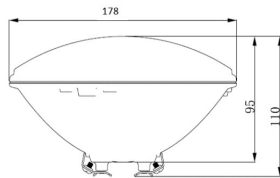

LED PAR56 12V 16W 1500lm 865 95D Piscine

Numéro d'article 145619

BAI LED PAR56 12V 16W 1500lm 6500K 95° Verre Dépoli 110x178mm Piscine

Le PAR56 apporte un remplacement parfait pour la solution PAR56 halogène 300W. Avec un flux lumineux élevé (1500lm), un angle de faisceau large (95°) et une longue durée de vie (25000h), cette solution remplace efficacement le PAR56 halogène et permet des économies d'énergie significatives (environ 95%). La lampe de piscine LED PAR56 convient à une installation dans les piscines. Il ne convient pas à des fins d'éclairage intérieur/domestique. Convient pour emplacement humide (IP68 hors bornes). Boîtier en verre. Plage de température ambiante -20°C à 40°C. Lampe à utiliser dans un luminaire. Utiliser uniquement avec un transformateur électromagnétique ou TOPO - 145683

Attributs de Classification Générale

Groupe ETIM	Lampes
Classe ETIM	Lampe LED
Code produit	145619
Marque	Bailey
Nom série de produits	LED Special
Type de produit	PAR56 Swimming Pool