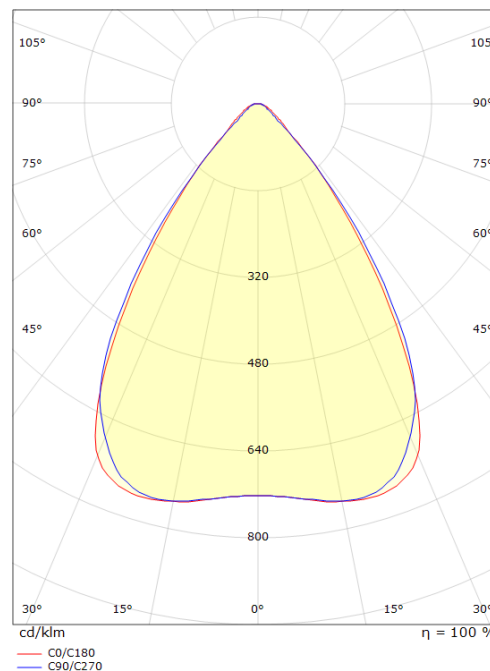

Dimensions (mm)

Longueur (L):	1269
Largeur (W):	137
Hauteur (H):	57
Distance d'une surface inflammable:	0mm
Poids (brutto/netto):	3.8 / 3.6

Emballage

Dimensions de l'emballage:	1285 x 148 x 65
----------------------------	-----------------