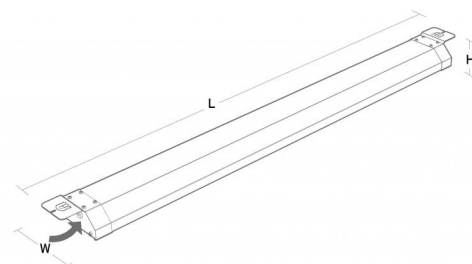

Codes-articles:

8246 092476

EAN:

5703821174473

Source lumineuse

Version:	Medium
Type de source lumineuse:	LED
Wattage:	81W
System wattage:	89.0W
Luminous flux:	11830lm
Efficacité:	133 lm/W
Tension:	230V
Température des couleurs:	4000K
Rendu des couleurs (CRI):	Ra>80
Facteur MacAdams:	SDCM: 3
Durée de vie:	L90/B10>70,000
Light distribution:	Directe
Optique:	Lentille moyenne
Faisceau:	Medium

Embase:	Feuille d'acier
Couleur:	Blanc (RAL 9010, brillance 25%)
Optique:	PMMA Polyméthacrylate de méthyle

Montage/Connexion

Montage:	Suspendu ou surface, Indoor
Module:	1200
Cable entry:	Entrée de câble : capuchons (trous)
Embrayage:	Bornier sans vis 5 pôles
Max. luminaires per circuit breaker:	B10: 8, B16: 13, C10: 13, C16: 21

Dimensions (mm)

Longueur (L):	1269
Largeur (W):	137
Hauteur (H):	57
Distance d'une surface inflammable:	0mm
Poids (brutto/netto):	3.8 / 3.6

Emballage

Dimensions de l'emballage:	1285 x 148 x 65
----------------------------	-----------------