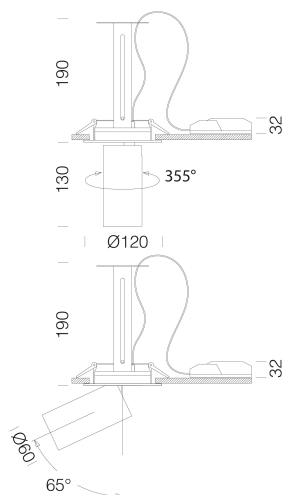

Asso C - Medium downlight

Code: 22043614-68

MATÉRIAUX ET COULEURS

Corps	aluminium moulé sous pression avec ressorts pour encastrement.
Optique	aluminium glacé haute performance, anti-éblouissement.
Peinture	poudre à base de résine époxy-polyester résistante aux rayons UV.
Couleur	Blanc
Matériel	ressorts de fixation au faux-plafond en fil d'acier galvanisé.

NORMES ET CONFORMITÉ

Classe de sécurité photobiologique	RG0
Marquages et essais	CE
Normes de référence	NF EN 60598-1. Degré de protection selon la norme NF EN 60529.

GARANTIE

Garantie après-vente	2 yr

TÉLÉCHARGEMENT

MONTAGES

[InstructionsMontage ASSO C rev5.pdf](#)

DESSINS

[DessinTechnique assocmed.dxf](#)