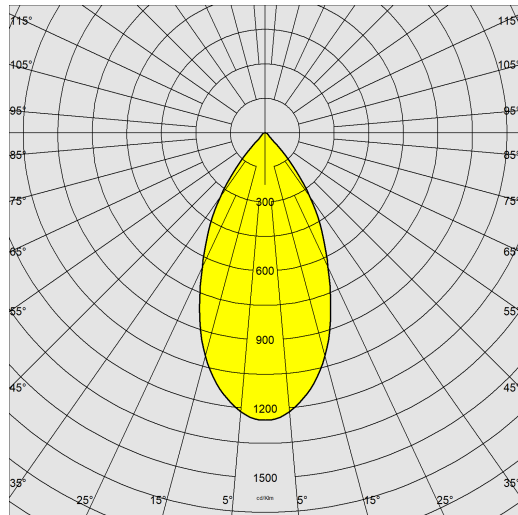

Asso C - Medium downlight

Code: 22043614-68

DONNÉES PHOTOMÉTRIQUES

Source lumineuse	LED COB
CRI	>80
Flux lumineux (sortant) (lm)	2441 lm
Puissance absorbée (totale) (W)	22 W
CCT	4000 K
Efficacité lumineuse (lm/W)	111 lm/W
Low Flicker	luminaire avec flicker très limité : lumière uniforme pour une plus grande sécurité visuelle.
Angle faisceaux lumineux (°)	51 °
Maintien du flux lumineux LED	50000 hr, L 80, B 20

CARACTÉRISTIQUES MÉCANIQUES

Résistance aux chocs mécaniques (IK)	IK07
IP	20