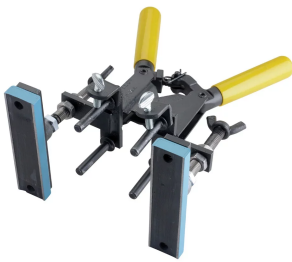

ATTACHE DE POIGNÉE CADWELD, AIMANTÉE, CODE DE PRIX C, R

CATALOG NUMBER

B396

FEATURES

Conçus pour maintenir en sécurité le moule nVent ERICO Cadweld à une grande surface plate ou légèrement incurvée

Utilisé sur les moules fendus verticalement