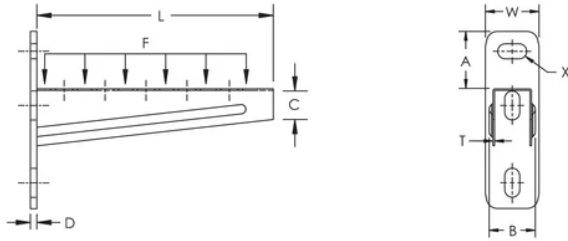

CONSOLE-CTRI POUR CHEMIN DE CÂBLES, HD, 270 MM X 43 MM X 30 MM X 1,5 MM

CATALOG NUMBER

CTRI260HD

CERTIFICATIONS

FEATURES

Type chemin de câbles

Soudée sur la plaque de montage plate

CARACTÉRISTIQUES DU PRODUIT

Article Number: 311935

Material: Acier

Finish: Galvanisé à chaud

Longueur: 270-mm

Width: 50-mm

Static Load: 875 N

A: 53,5-mm

B: 43-mm

C: 30-mm

D: 6-mm

X: 14 x 27-mm

Épaisseur: 1,5-mm

DIAGRAMS

AVERTISSEMENT

Les produits nVent doivent être installés et utilisés conformément aux consignes figurant dans les fiches d'instructions et les documents de formation des produits nVent. Les fiches d'instructions sont disponibles à l'adresse suivante: www.nvent.com et auprès de votre représentant du service client nVent. Une mauvaise installation, une utilisation incorrecte, une application erronée ou toute autre forme de non-respect scrupuleux des instructions et avertissements de nVent peuvent entraîner un dysfonctionnement du produit, des dommages matériels, des lésions corporelles graves et le décès et/ou annuler votre garantie.