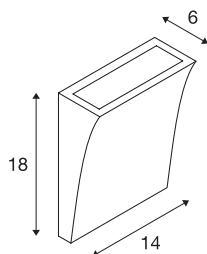

DELWA

applique extérieure, anthracite, LED, 10W, 3000K, IP44

L'applique aluminium DELWA WIDE intègre deux puissantes LED blanc chaud. Le raccordement électrique du luminaire en aluminium s'effectue sur la tension secteur 230V via l'alimentation intégrée. Adapté pour l'extérieur grâce à l'indice de protection IP44. Luminaire disponible en plusieurs coloris. Ce luminaire comprend des modules à LED intégrés.

INFORMATIONS TECHNIQUES

Réf.	1000342
Nombre de sorties lumineuses différentes	1
Code IP	IP 44
Classe de résistance aux chocs	IK 02
Résistance aux chocs	0.2 Joule
Montage	En saillie
Détails de montage	Applique
Tension nominale primaire	220-240V ~50/60Hz
Courant / tension secondaire	700 mA
Classe de protection	I
Puissance en watts	10 W
Température ambiante minimale	-20 °C
Température ambiante maximale	45 °C
Effet stroboscopique (SVM)	0.04
Lumen	840 lm
Température de couleur	3000 Kelvin
Angle de rayonnement	100 °
Coloris	anthracite
IRC	80
Données LXXBXX	L70B50
Durée de vie	30000 h
Sortie lumineuse	directement

Source Lumineuse

916546	
--------	---

Largeur	14 cm
Hauteur	18 cm
Profondeur	6 cm
Poids net	0.889 kg
Poids brut	0.969 kg
Page du BIG WHITE	647