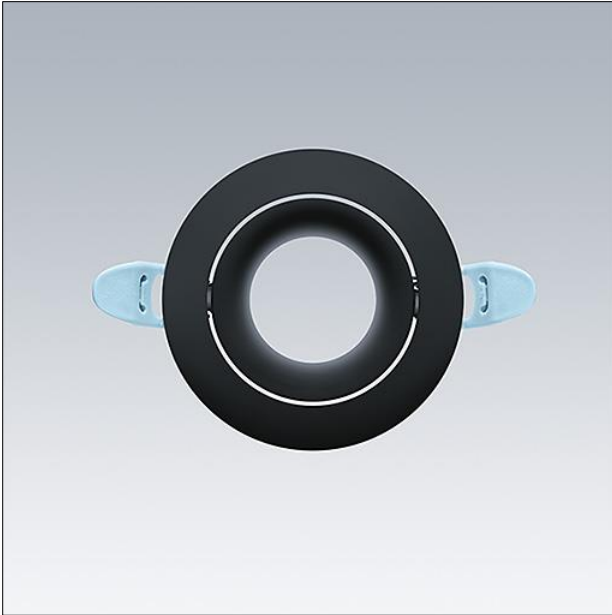

## Accessoire Lily projecteur

Garniture noir réglable, ronde et matte pour le moteur lumineux du downlight LILY. Matériau : fonderie d'aluminium. Dimensions : Ø68 x 25 mm, poids : 0,08 kg

TE\_LILY\_F\_ADJUST\_trim\_BK.jpg

Courbe photométrique

STD - Standard