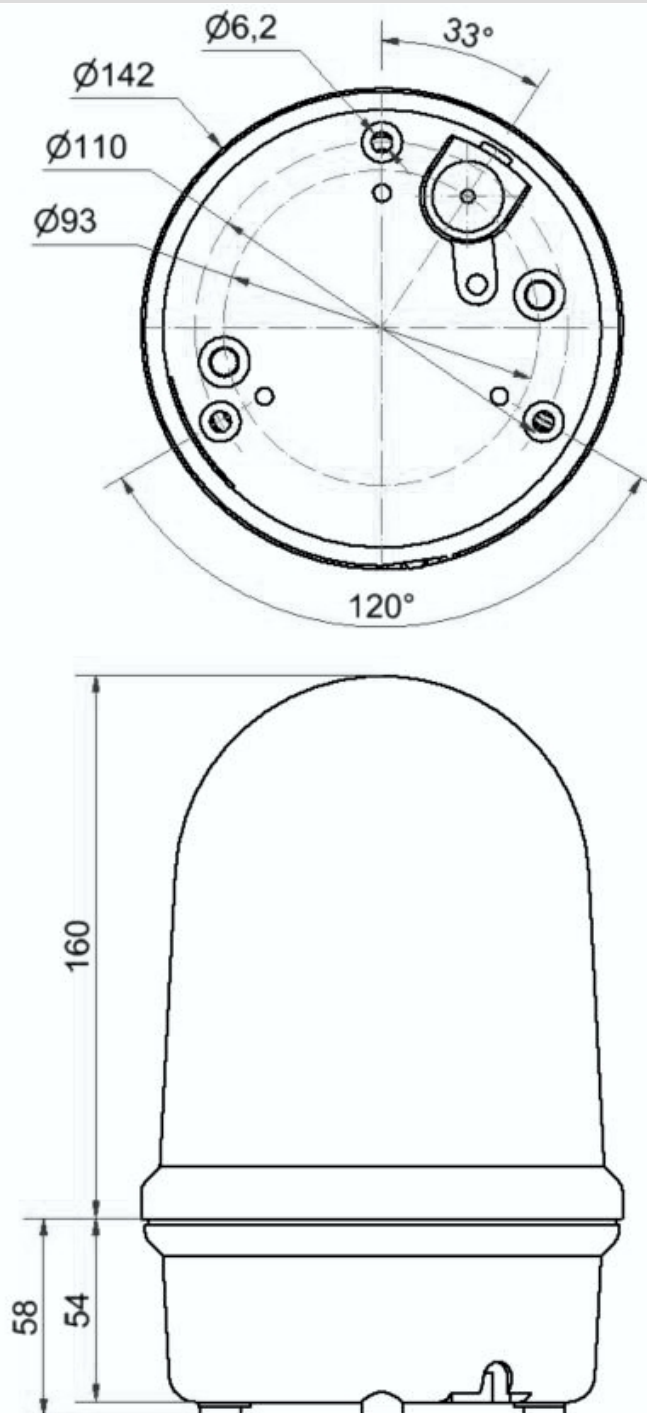

Maxi Feux sur fond plat / Feu à éclats double DEL 280

Feu à éclats double DEL BM 115-230VAC YE

DESSIN

Pour plus d'informations sur l'installation et le montage, reportez-vous au guide d'utilisation approprié sur www.werma.com. Cette copie imprimée est pour information seulement et est sujette à modification.